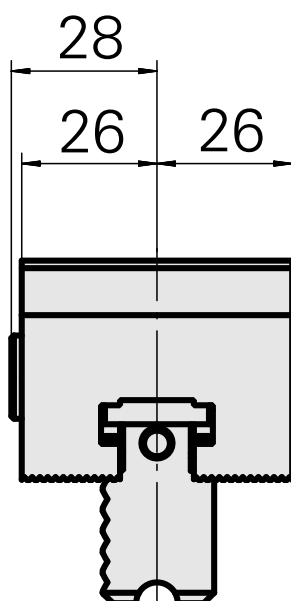

Pièce support plong/fonçage, réglable dans le sens vertical

Données techniques

Entraînement

non entraîné

Réversible 180°

oui

X [mm]

40

Y [mm]

-

Z [mm]

-

Produits INDEX TRAUB

ABC • ABC.2

Documents

Aucun téléchargement n'est disponible pour ce produit