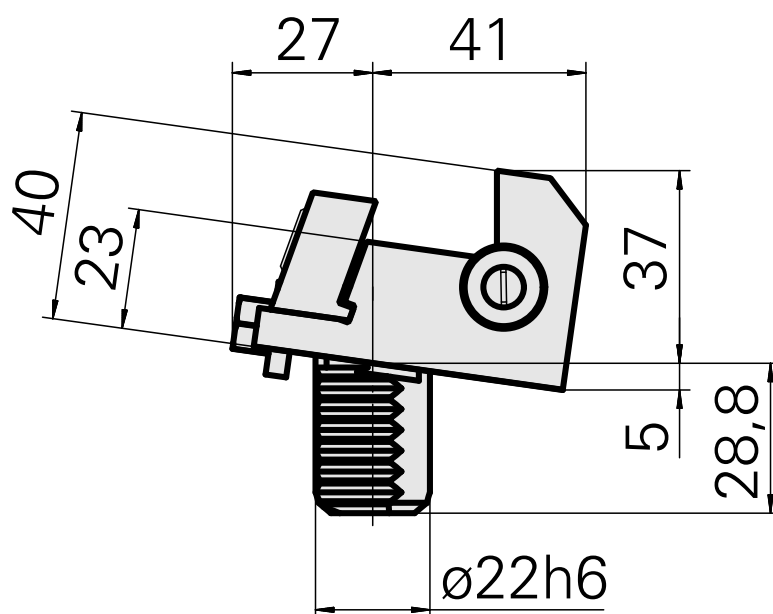

Pièce support plong/fonçage, réglable dans le sens vertical

Données techniques

Entraînement

non entraîné

Réversible 180°

oui

X [mm]

40

Y [mm]

-

Z [mm]

-

Produits INDEX TRAUB

ABC • ABC.2

Documents

Aucun téléchargement n'est disponible pour ce produit