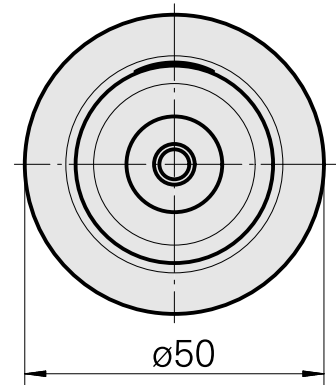

### Technische Daten

**WZH Zubehörkategorie**

WFB 32-20

**Aufnahme**

D16

**Schnellwechseleinsätze**

Weldon-Aufnahme