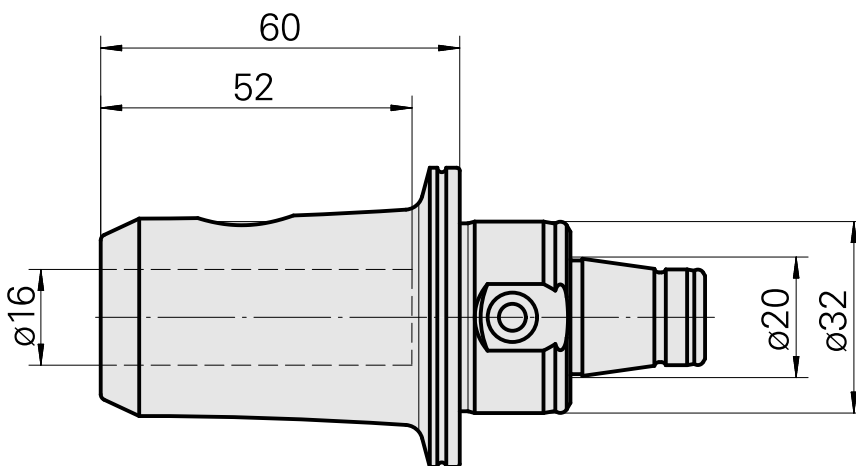

### Technische Daten

**WZH Zubehörkategorie**

WFB 32-20

**Aufnahme**

D16

**Schnellwechseleinsätze**

Weldon-Aufnahme