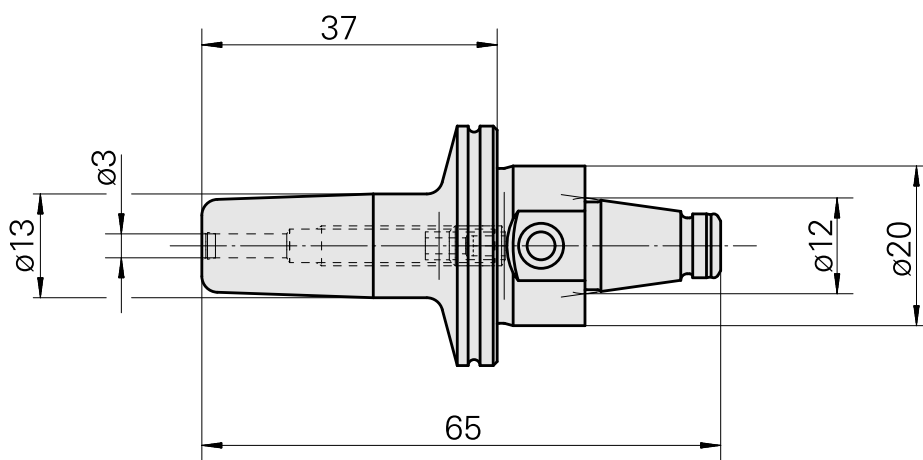

## WFB 20-12 Schrumpfaufnahme D3

### Technische Daten

WZH Zubehörkategorie

WFB 20-12

Aufnahme

Schrumpfaufnahme D3

Schnellwechseleinsätze

Schrumpfaufnahme

## Zubehör

Optionales Zubehör

**weiteres Zubehör**

[Stellschraube W&F M 5x10](#)

Artikel-Id : 10674886

frühere Artikel-Id : 326793

---