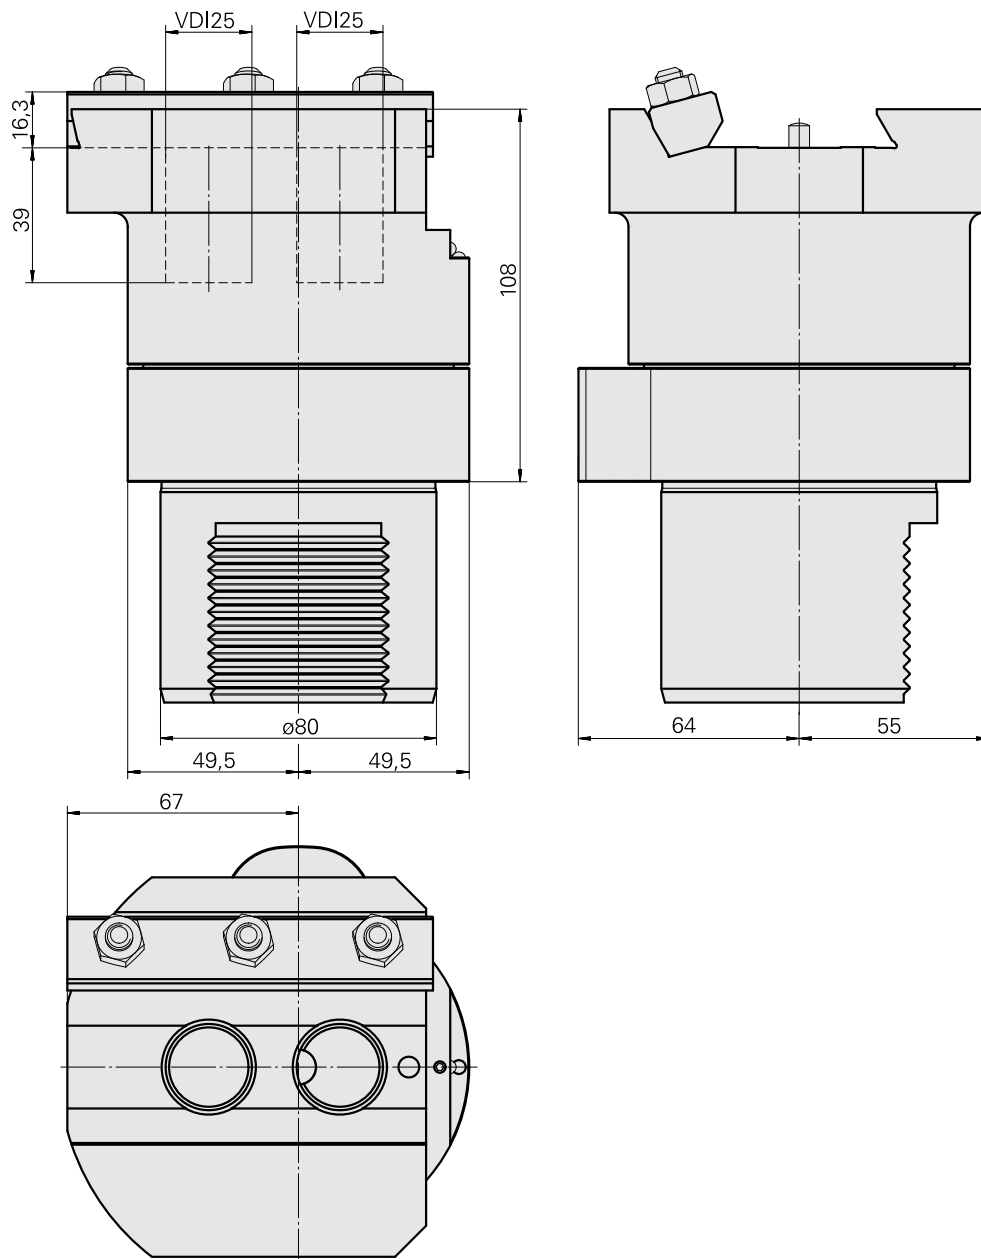

Adaptateur

Caractéristiques techniques

Catégorie d'accessoires PO

Adapt. appareils de pré réglage

Attachement

D80 pour prépositionnement

Logement d'outils

Queue d'aronde ABC