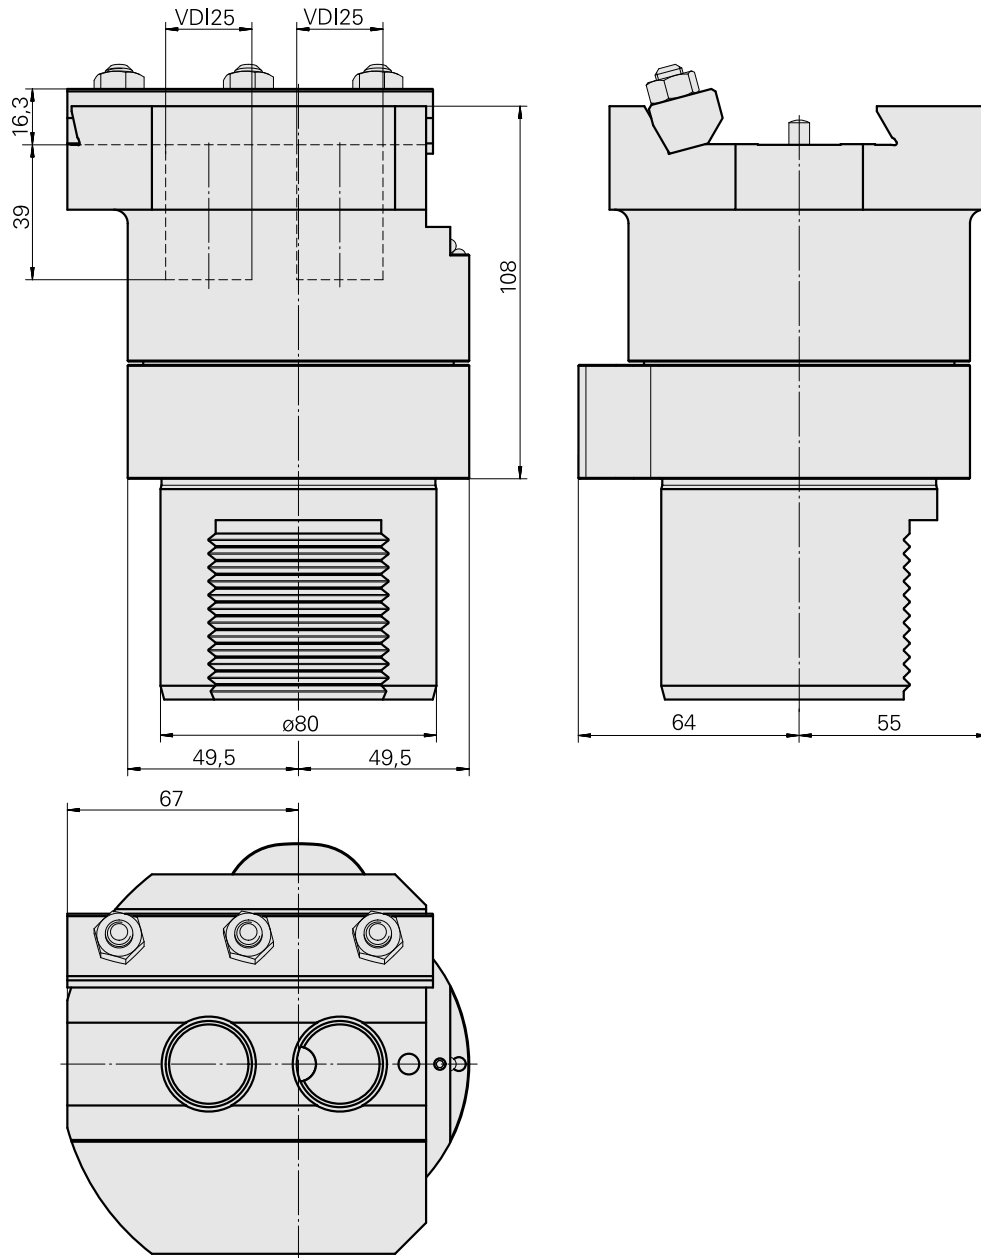

Adaptateur

Données techniques

Catégorie d'accessoires PO

Adapt. appareils de pré réglage

Attachement

D80 pour prépositionnement

Logement d'outils

Queue d'aronde ABC