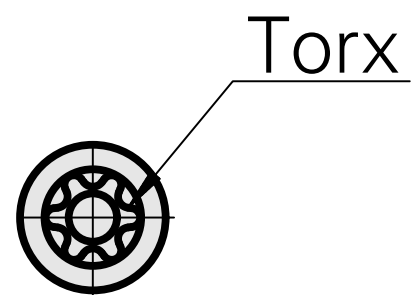

Räumdorn Torx 30

Technische Daten

WZH Zubehörkategorie	Räumdorn
Aufnahme	Torx 30
Werkzeugaufnahme	12mm

Dokumente

Für dieses Produkt sind keine Downloads vorhanden