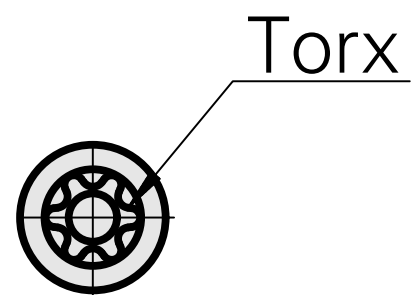

Outil de brochage Torx 30

Données techniques

Catégorie d'accessoires PO	Outil de brochage
Attachement	Torx 30
Logement d'outils	12mm

Documents

Aucun téléchargement n'est disponible pour ce produit