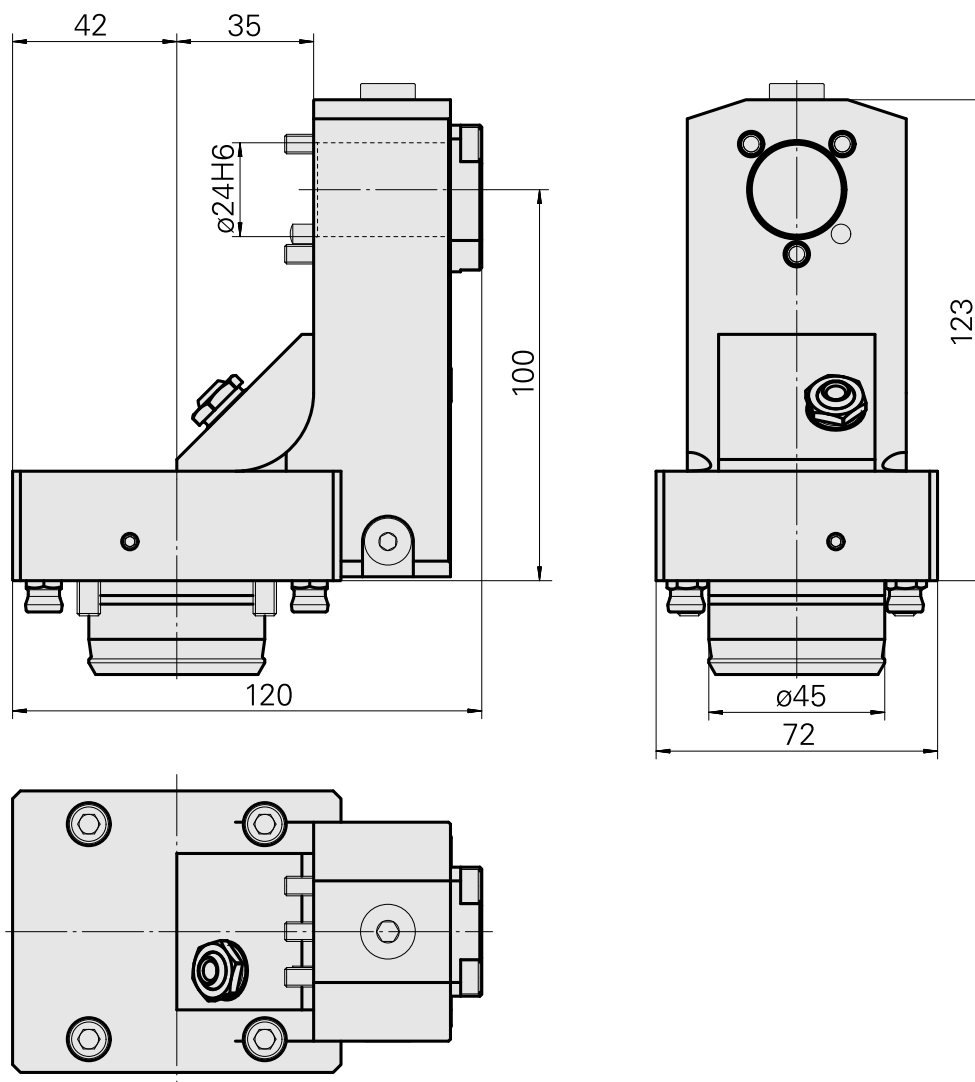

Porte-outil de base KPS 45 D24

Données techniques

Queue KPS	KPS 45
Entraînement	non entraîné
Arrosage	central et extérieur
Attachement	D24
Pression	80 bar
X [mm]	100
Y [mm]	-
Z [mm]	-35
Produits INDEX TRAUB	ABC65 • TNK42/65 • TNL32-11 • TNL32

Attachement D16

ID produit : 10506517

Ancienne ID produit : W9990105

Entraînement non entraîné	Arrosage central	Attachement D16	Pression 80 bar
X [mm] 36	Y [mm] –	Z [mm] –	Produits INDEX TRAUB ABC65 • TNK42/65 • TNL18 • TNL20 • TNL32-11 • TNL32 • TNL32-11 compact • TNL20-11 • TNL32 compact • TNK40.2-10 • TNL20.2 • TNK40.2