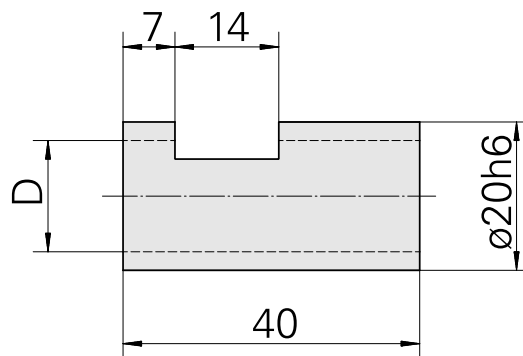

Bucha de fixação D20/ 16mm

Technical data

PF Categoria de acessórios	Bucha de fixação
Recepção	D20
Alojamento de ferramenta	16mm

Documents

No downloads available for this product