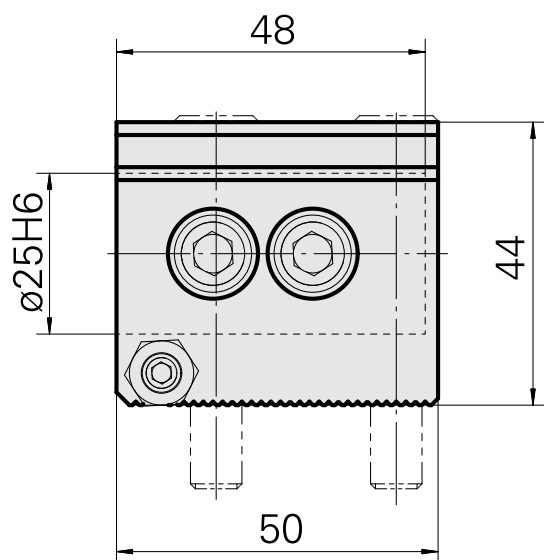

## Pièce porte-foret D25

### Données techniques

Entraînement	non entraîné
Arrosage	central
Pression	20 bar
Attachement	D25
X [mm]	23,55
Y [mm]	-
Z [mm]	-
Produits INDEX TRAUB	ABC • ABC.2