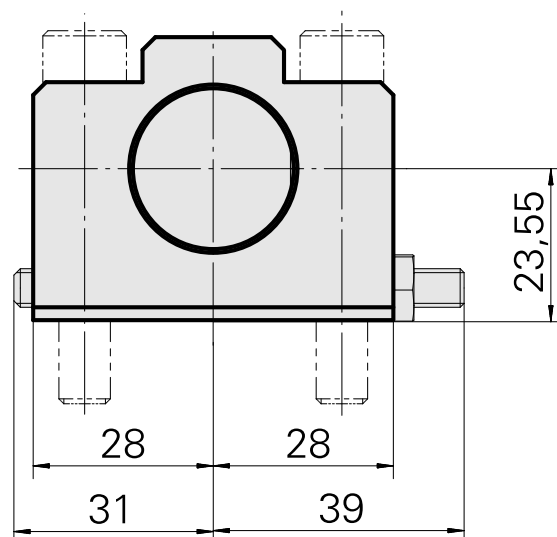

Bohrhaltestück D25

Technische Daten

Antrieb	nicht angetrieben
Kühlung	innen
Druck	20 bar
Aufnahme	D25
X [mm]	23,55
Y [mm]	-
Z [mm]	-
Produkte INDEX TRAUB	ABC • ABC.2

Dokumente

Für dieses Produkt sind keine Downloads vorhanden