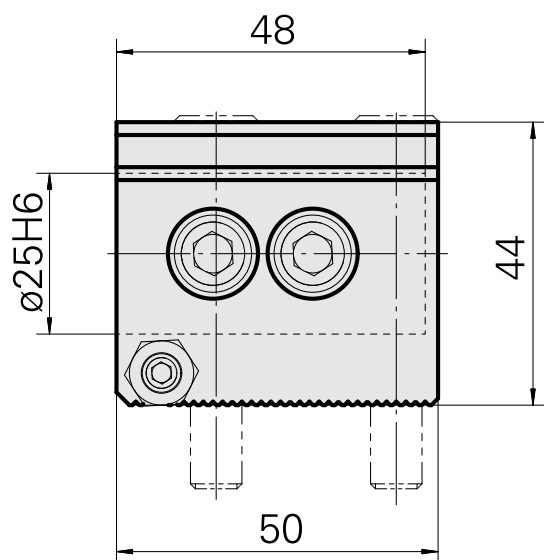

Bohrhaltestück D25

Technische Daten

Antrieb	nicht angetrieben
Kühlung	innen
Druck	20 bar
Aufnahme	D25
X [mm]	23,55
Y [mm]	-
Z [mm]	-
Produkte INDEX TRAUB	ABC • ABC.2

Dokumente

Für dieses Produkt sind keine Downloads vorhanden

Zubehör

Optionales Zubehör

weiteres Zubehör

[Spannbuchsen D25](#)

Artikel-Id : 10877092

frühere Artikel-Id : 993125.----
