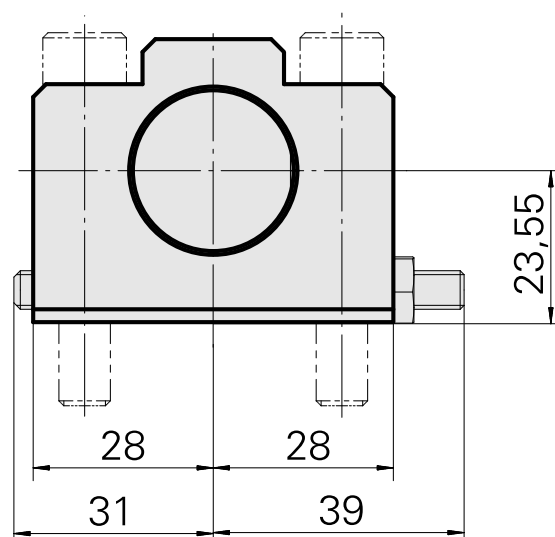

## Pièce porte-foret D25

### Données techniques

Entraînement	non entraîné
Arrosage	central
Pression	20 bar
Attachement	D25
X [mm]	23,55
Y [mm]	-
Z [mm]	-
Produits INDEX TRAUB	ABC • ABC.2