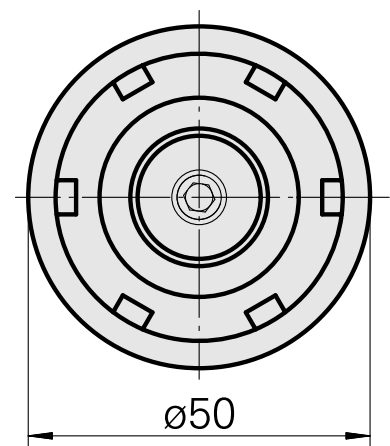

WFB 32-20 ER25

Technische Daten

Catégorie d'accessoires PO

WFB 32-20

Attachement

ER25

Inserts à changement rapide

pince de serrage

Dokumente

Für dieses Produkt sind keine Downloads vorhanden

Zubehör

Zum Betrieb benötigt

[Spannschlüssel E25](#)

Artikel-Id : 10802433
frühere Artikel-Id : 490219.0251

WZH Zubehörkategorie Werkzeug für Spannzangen	Aufnahme ER25	Spannzangentyp ER25	Spannmuttertyp Innengewinde
Werkzeug für Spannzangen Spannmutterschlüssel			

Optionales Zubehör

Zubehör für Werkzeughalter

[Spannmutter M32x1,5](#)

Artikel-Id : 10193990
frühere Artikel-Id : 901939.0251

WZH Zubehörkategorie Spannmutter	Aufnahme ER25	Spannzangentyp ER25	Spannmuttertyp Innengewinde
-------------------------------------	------------------	------------------------	--------------------------------