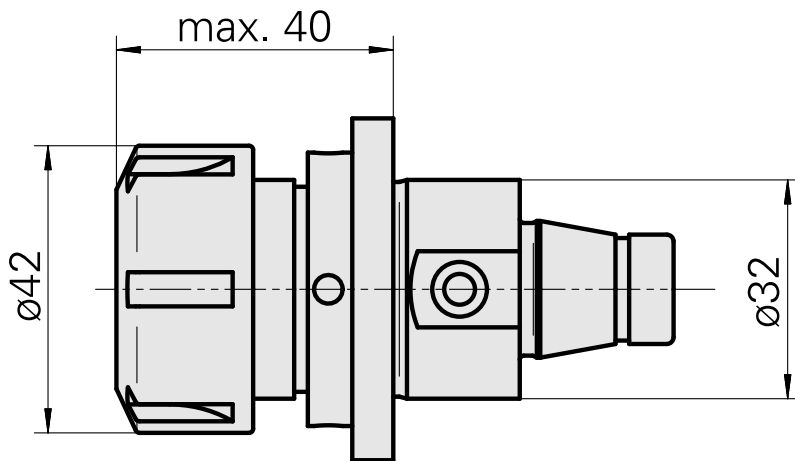

WFB 32-20 ER25

Données techniques

Catégorie d'accessoires PO

WFB 32-20

Attachement

ER25

Inserts à changement rapide

pince de serrage

Documents

Aucun téléchargement n'est disponible pour ce produit

Accessoires

Nécessaire à l'exploitation

[Clé](#)

ID produit : 10802433

Ancienne ID produit : 490219.0251

Catégorie d'accessoires PO Outil	Attachement ER25	Type de pince de bridage ER 25	Type d'écrous de serrage Filet inter
Outil pour pinces de serrage Clé pour écrou de serrage			

Accessoires optionnels

Accessoires de porte-outils

[Écrou de serrage](#)

ID produit : 10193990

Ancienne ID produit : 901939.0251

Catégorie d'accessoires PO Écrou de serrage	Attachement ER25	Type de pince de bridage ER 25	Type d'écrous de serrage Filet inter
--	---------------------	-----------------------------------	---