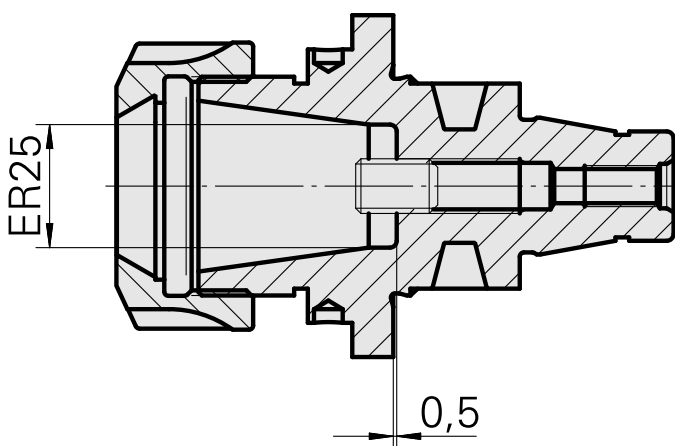

### Caratteristiche tecniche

Catégorie d'accessoires PO

WFB 32-20

Attachement

ER25

Inserts à changement rapide

pince de serrage

---