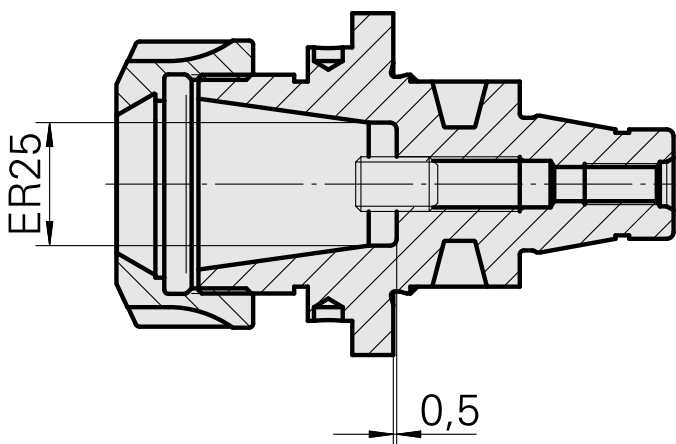

WFB 32-20 ER25

Données techniques

Catégorie d'accessoires PO

WFB 32-20

Attachement

ER25

Inserts à changement rapide

pince de serrage

Documents

Aucun téléchargement n'est disponible pour ce produit

Accessoires

Nécessaire à l'exploitation

[Clé](#)

ID produit : 10802433

Ancienne ID produit : 490219.0251

Catégorie d'accessoires PO Outil	Attachement ER25	Type de pince de bridage ER 25	Type d'écrous de serrage Filet inter
Outil pour pinces de serrage Clé pour écrou de serrage			