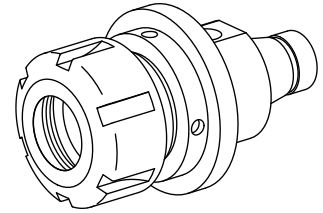

WFB 32-20 ER25

Données techniques

Catégorie d'accessoires PO

WFB 32-20

Attachement

ER25

Inserts à changement rapide

pince de serrage

Documents

Aucun téléchargement n'est disponible pour ce produit

Accessoires

Nécessaire à l'exploitation

[Clé](#)

ID produit : 10802433

Ancienne ID produit : 490219.0251

Catégorie d'accessoires PO Outil	Attachement ER25	Type de pince de bridage ER 25	Type d'écrous de serrage Filet inter
Outil pour pinces de serrage Clé pour écrou de serrage			

Accessoires optionnels

Accessoires de porte-outils

[Écrou de serrage](#)

ID produit : 10193990

Ancienne ID produit : 901939.0251

Catégorie d'accessoires PO Écrou de serrage	Attachement ER25	Type de pince de bridage ER 25	Type d'écrous de serrage Filet inter
--	---------------------	-----------------------------------	---