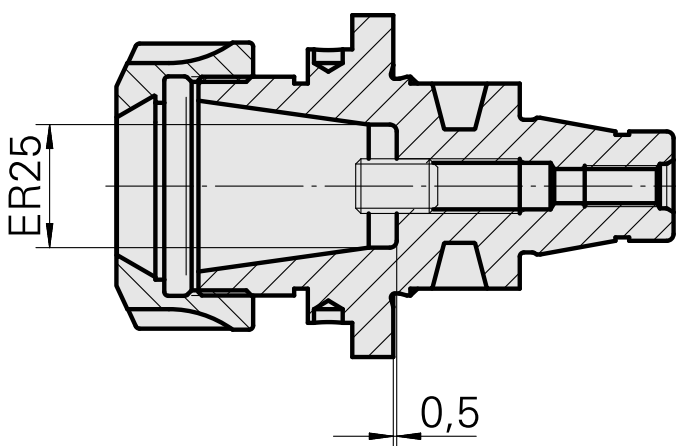

WFB 32-20 ER25

Technical data

Categoria acces. portautensile	WFB 32-20
Attacco	ER25
Accessorio per cambio rapido	attacco pinza di serraggio

Documents

No downloads available for this product

Accessories

Required for operation

[Chiave](#)

Product ID : 10802433

Previous product ID : 490219.0251

Categoria acces. portautensile Attrezzo per pinze di serrag.	Attacco ER25	Tipo pinza di serraggio ER 25	Tipo dado di serraggio Filettatura interna
Strumento per pinze Chiave dado di serraggio			