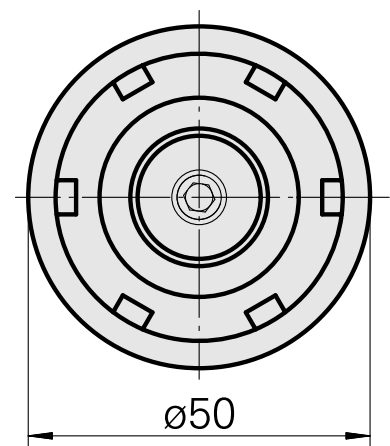

### Caratteristiche tecniche

Catégorie d'accessoires PO

WFB 32-20

Attachement

ER25

Inserts à changement rapide

pince de serrage

---