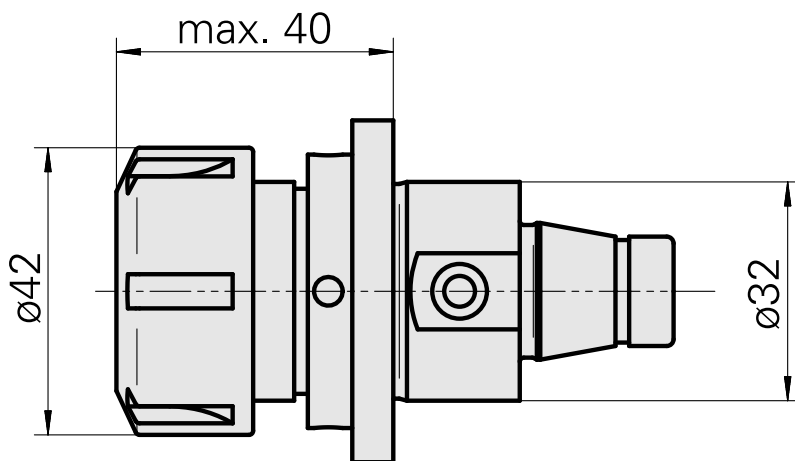

### Caratteristiche tecniche

Catégorie d'accessoires PO

WFB 32-20

Attachement

ER25

Inserts à changement rapide

pince de serrage

---