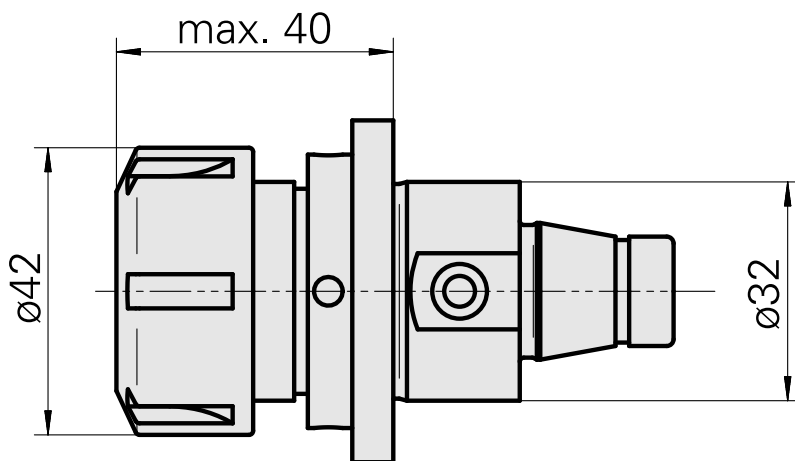

WFB 32-20 ER25

Technische Daten

Catégorie d'accessoires PO

WFB 32-20

Attachement

ER25

Inserts à changement rapide

pince de serrage

Dokumente

Für dieses Produkt sind keine Downloads vorhanden

Zubehör

Zum Betrieb benötigt

[Spannschlüssel E25](#)

Artikel-Id : 10802433
frühere Artikel-Id : 490219.0251

WZH Zubehörkategorie Werkzeug für Spannzangen	Aufnahme ER25	Spannzangentyp ER25	Spannmuttertyp Innengewinde
Werkzeug für Spannzangen Spannmutterschlüssel			

Optionales Zubehör

Zubehör für Werkzeughalter

[Spannmutter M32x1,5](#)

Artikel-Id : 10193990
frühere Artikel-Id : 901939.0251

WZH Zubehörkategorie Spannmutter	Aufnahme ER25	Spannzangentyp ER25	Spannmuttertyp Innengewinde
-------------------------------------	------------------	------------------------	--------------------------------