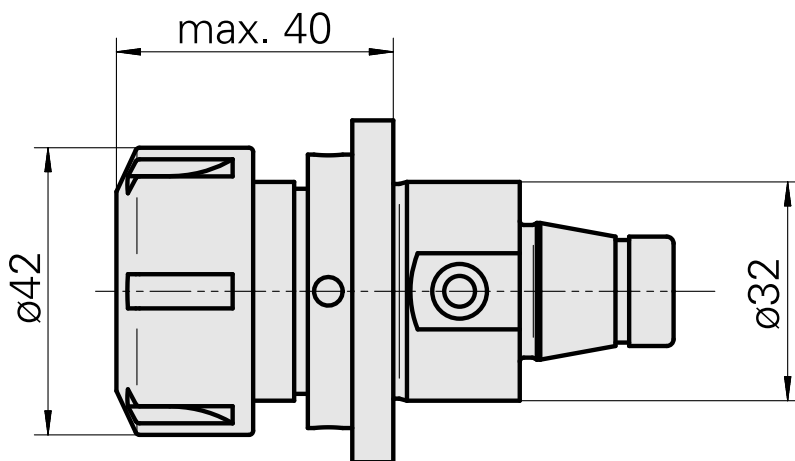

WFB 32-20 ER25

Technical data

Categoria acces. portautensile	WFB 32-20
Attacco	ER25
Accessorio per cambio rapido	attacco pinza di serraggio

Documents

No downloads available for this product

Accessories

Required for operation

[Chiave](#)

Product ID : 10802433

Previous product ID : 490219.0251

Categoria acces. portautensile Attrezzo per pinze di serrag.	Attacco ER25	Tipo pinza di serraggio ER 25	Tipo dado di serraggio Filettatura interna
Strumento per pinze Chiave dado di serraggio			