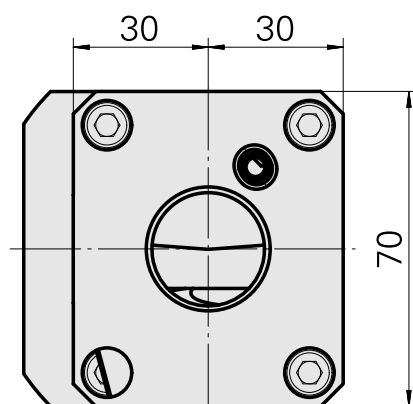

Porte-outil de compensation Queue compac

Caractéristiques techniques

Queue KPS	Queue compacte 45
Entraînement	non entraîné
Arrosage	central
Attachement	VDI 25
Pression	80 bar
Réversible 180°	non
X [mm]	65
Y [mm]	-
Z [mm]	-
Produits INDEX TRAUB	ABC65 • TNK42/65