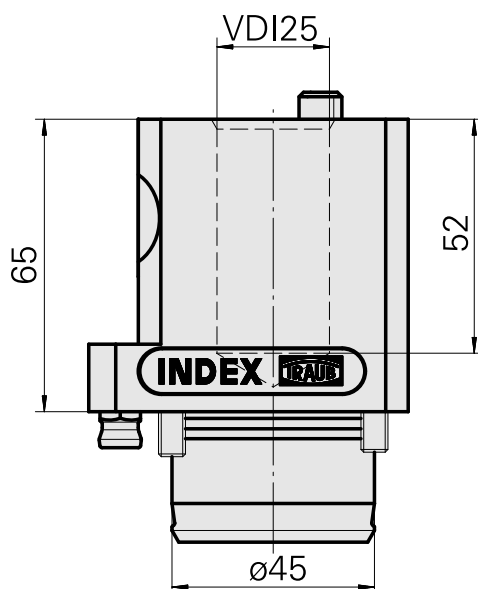

Porte-outil de compensation Queue compac

Caractéristiques techniques

Queue KPS	Queue compacte 45
Entraînement	non entraîné
Arrosage	central
Attachement	VDI 25
Pression	80 bar
Réversible 180°	non
X [mm]	65
Y [mm]	-
Z [mm]	-
Produits INDEX TRAUB	ABC65 • TNK42/65