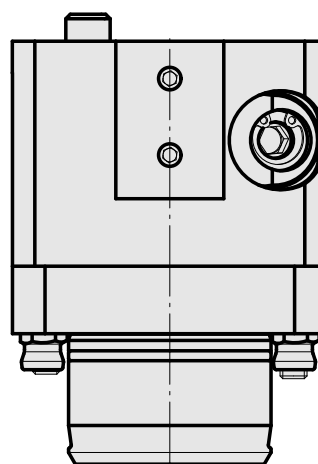

Porte-outil de compensation Queue compac

Caractéristiques techniques

Queue KPS	Queue compacte 45
Entraînement	non entraîné
Arrosage	central
Attachement	VDI 25
Pression	80 bar
Réversible 180°	non
X [mm]	65
Y [mm]	-
Z [mm]	-
Produits INDEX TRAUB	ABC65 • TNK42/65