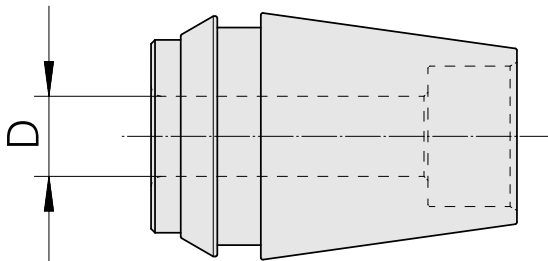

Pinces de serrage à fretter ER ER 25 16m

Données techniques

Catégorie d'accessoires PO	Pinces de serrage à fretter ER
Attachement	ER25
Logement d'outils	16mm
Type de pince de bridage	ER 25

Documents

Aucun téléchargement n'est disponible pour ce produit