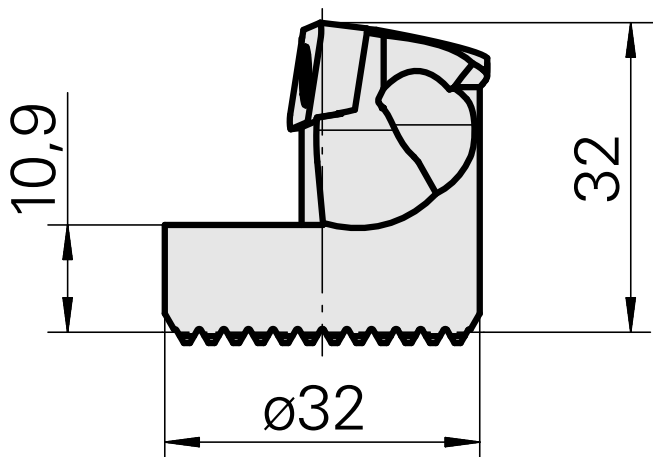

Tête d'alésage pour VC.. 1604..

Données techniques

Attachement	pour VC.. 1604..
Arrosage	central
Pression	50 bar
X [mm]	32
Z [mm]	22
Produits INDEX TRAUB	G220.3 • R200 • TNX65/42 • TNX220.3

Documents

Aucun téléchargement n'est disponible pour ce produit

Accessoires

Accessoires optionnels

Autres accessoires

[Vis à tête noyée Wohlhaupter Nr. 115673](#)

ID produit : 10587078

Ancienne ID produit : W00013.0026
