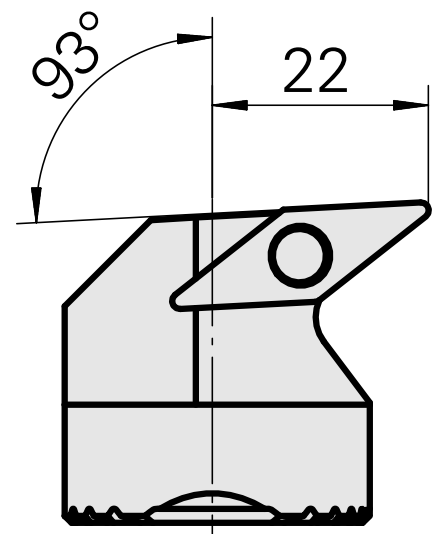

Tête d'alésage pour VC.. 1604..

Données techniques

Attachement	pour VC.. 1604..
Arrosage	central
Pression	50 bar
X [mm]	32
Z [mm]	22
Produits INDEX TRAUB	G220.3 • G220 • R200 • TNX65/42 • TNX220.3

Documents

Aucun téléchargement n'est disponible pour ce produit

Accessoires

Accessoires optionnels

Autres accessoires

[Vis à tête noyée Wohlhaupter Nr. 115673](#)

ID produit : 10587078

Ancienne ID produit : W00013.0026
