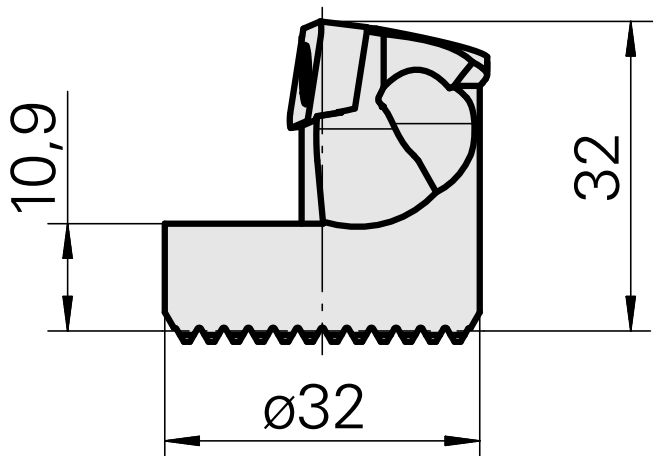

Tête d'alésage pour VC.. 1604..

Données techniques

Attachement	pour VC.. 1604..
Arrosage	central
Pression	50 bar
X [mm]	32
Z [mm]	22
Produits INDEX TRAUB	G220.3 • G220 • R200 • TNX65/42 • TNX220.3

Documents

Aucun téléchargement n'est disponible pour ce produit

Accessoires

Accessoires optionnels

Autres accessoires

[Vis à tête noyée Wohlhaupter Nr. 115673](#)

ID produit : 10587078

Ancienne ID produit : W00013.0026
