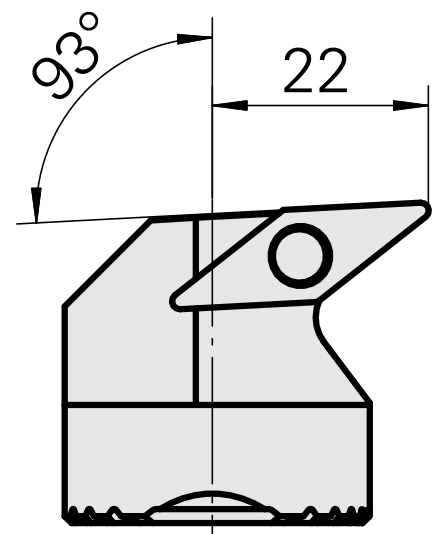

Tête d'alésage pour VC.. 1604..

Données techniques

Attachement	pour VC.. 1604..
Arrosage	central
Pression	50 bar
X [mm]	32
Z [mm]	22
Produits INDEX TRAUB	G220.3 • R200 • TNX65/42 • TNX220.3

Documents

Aucun téléchargement n'est disponible pour ce produit

Accessoires

Accessoires optionnels

Autres accessoires

[Vis à tête noyée Wohlhaupter Nr. 115673](#)

ID produit : 10587078

Ancienne ID produit : W00013.0026
