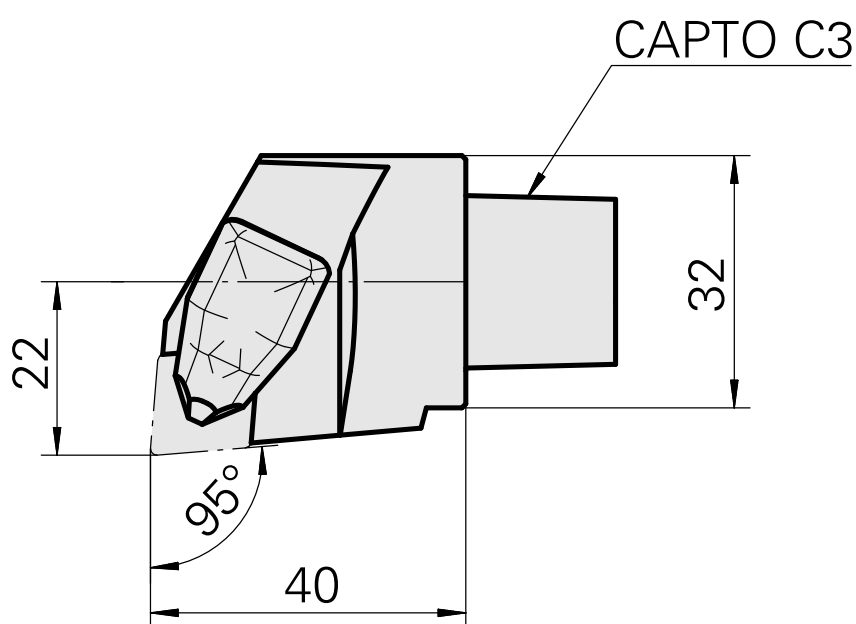

## INDEX CAPTO C3 pour CN.. 1204.., droit, sans rainure de préhenseur

### Caractéristiques techniques

Catégorie d'accessoires PO

INDEX CAPTO C3

Attachement

pour CN.. 1204..

Inserts à changement rapide

PO de tournage