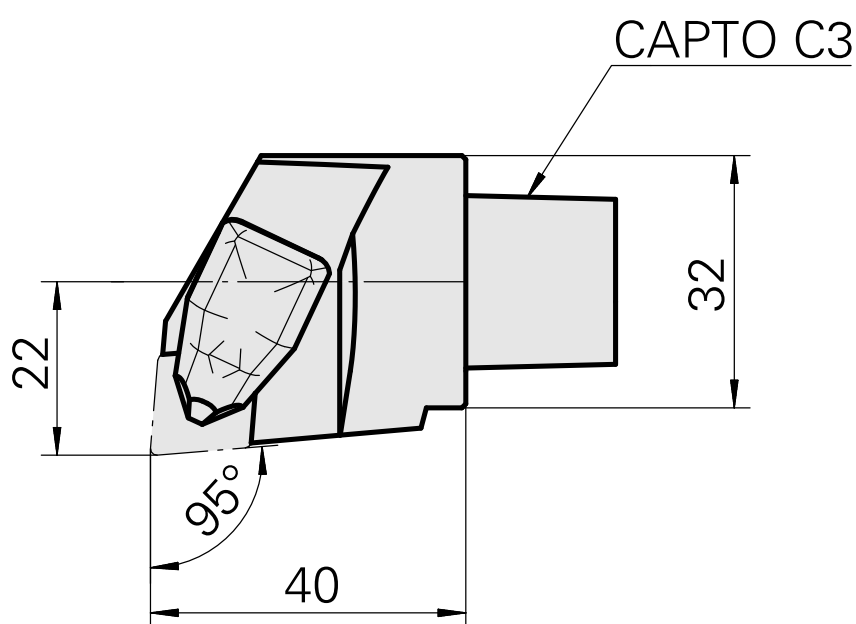

INDEX CAPTO C3 pour CN.. 1204.., droit, sans rainure de préhenseur

Données techniques

Catégorie d'accessoires P0

Attachement

Inserts à changement rapide

INDEX CAPTO C3

pour CN.. 1204..

P0 de tournage