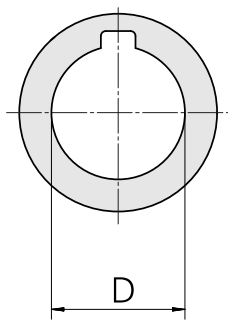

## Bague, largeur 20 mm

### Données techniques

Catégorie d'accessoires PO

Attachement

Bague porte-fraise

Arbre porte- fraise D27