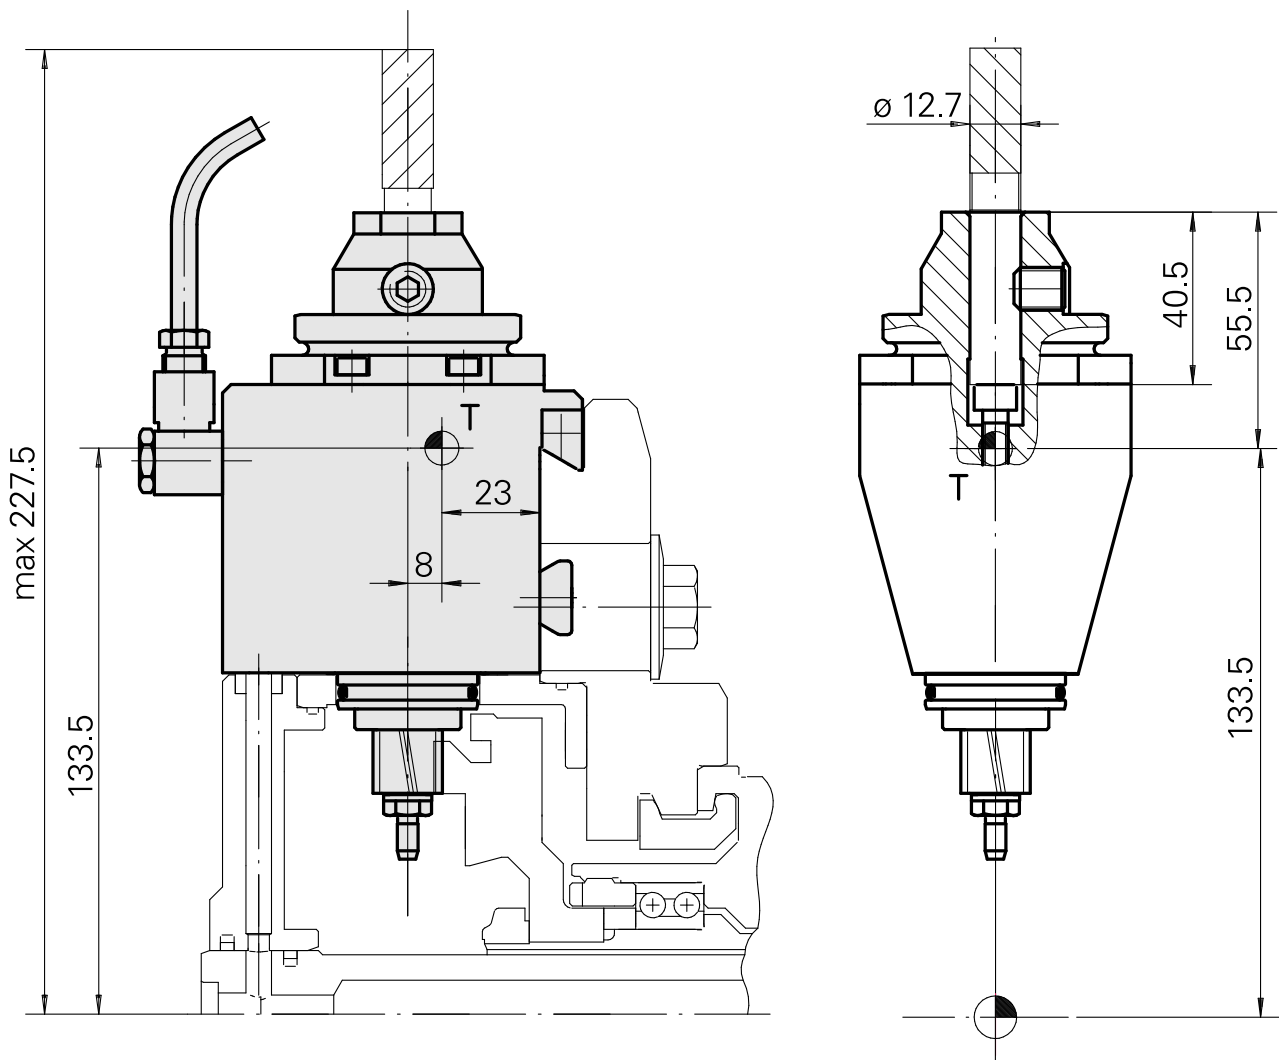

## Unité de fraisage Prisme arrondi 1:1 D12

### Données techniques

Queue TNL	Prisme arrondi
Entraînement	Entraînement global
Fixation TNL	Vis de serrage centrale
Rapport vitesse	1:1
Arrosage	extérieur
Pression	30 bar
Attachement	D12,7
Produits INDEX TRAUB	TNK36 • TNL26