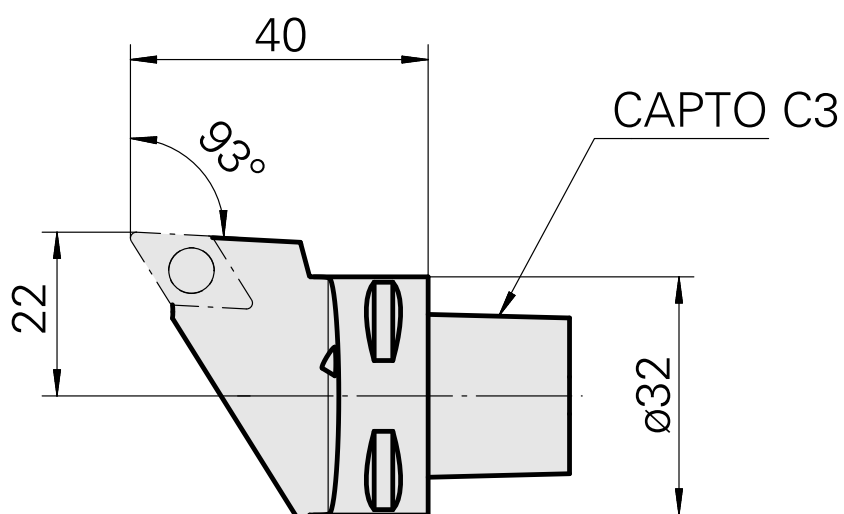

## INDEX CAPTO C3 pour DC.. 11T3., gauche, avec rainure de préhenseur

### Données techniques

Catégorie d'accessoires PO

Attachement

Inserts à changement rapide

INDEX CAPTO C3

pour DC.. 11T3..

PO de tournage