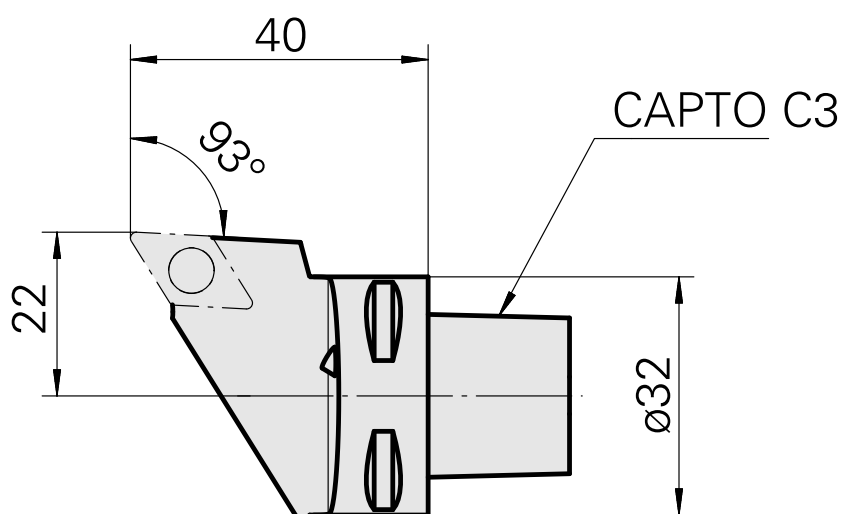

INDEX CAPTO C3 pour DC.. 11T3.., gauche, avec rainure de préhenseur

Caractéristiques techniques

Catégorie d'accessoires PO

INDEX CAPTO C3

Attachement

pour DC.. 11T3..

Inserts à changement rapide

PO de tournage