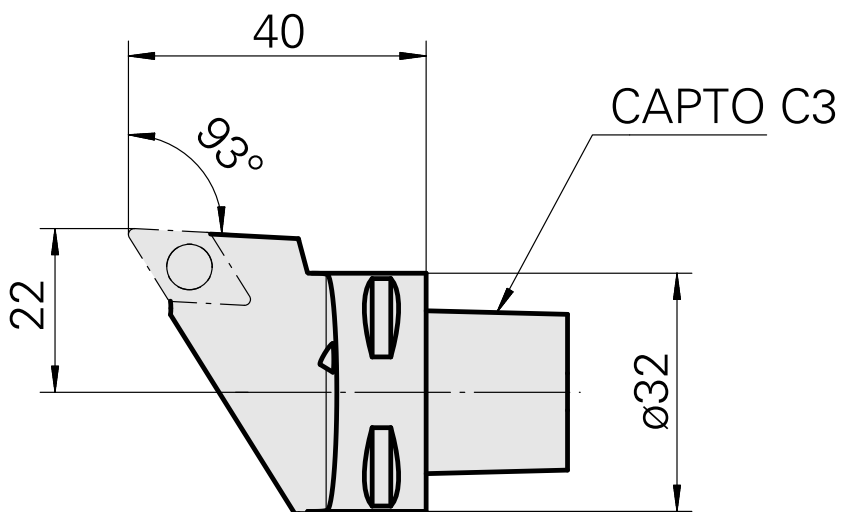

INDEX CAPTO C3 für DC.. 11T3.., links, mit Greiferrille

Technische Daten

WZH Zubehörkategorie

INDEX CAPTO C3

Aufnahme

für DC.. 11T3..

Schnellwechseleinsätze

Drehhalter