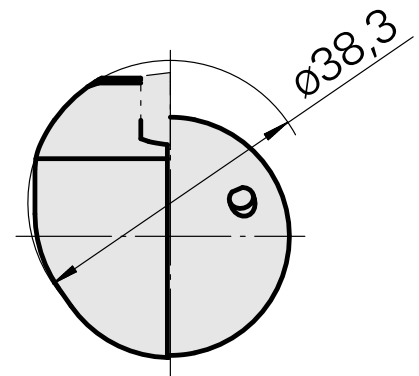

INDEX CAPTO C3 für DC.. 11T3.., links, mit Greiferrille

Technische Daten

WZH Zubehörkategorie

INDEX CAPTO C3

Aufnahme

für DC.. 11T3..

Schnellwechseleinsätze

Drehhalter