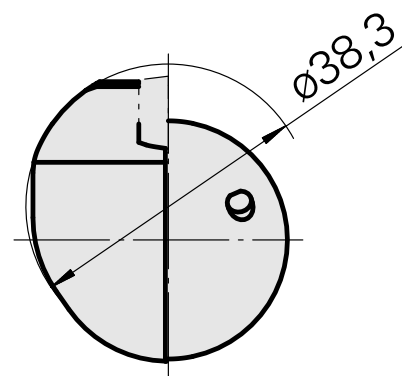

INDEX CAPTO C3 pour DC.. 11T3.., gauche, avec rainure de préhenseur

Caractéristiques techniques

Catégorie d'accessoires PO

INDEX CAPTO C3

Attachement

pour DC.. 11T3..

Inserts à changement rapide

PO de tournage