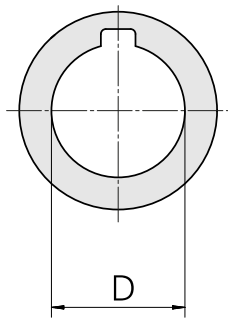

Bague, largeur 10 mm

Données techniques

Catégorie d'accessoires PO

Attachement

Bague porte-fraise

Arbre porte- fraise D27

Documents

Aucun téléchargement n'est disponible pour ce produit