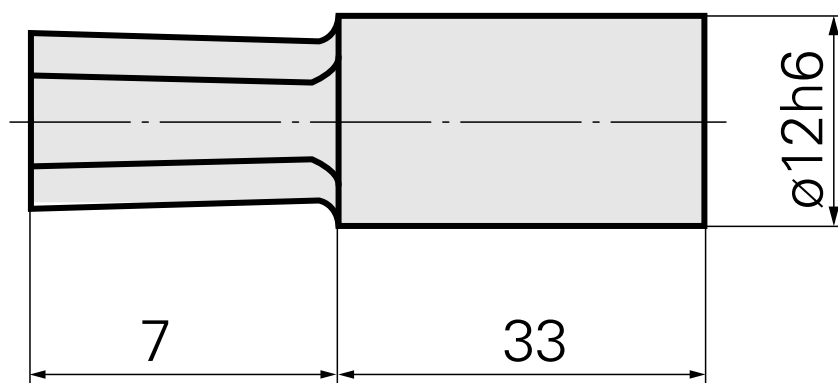

Outil de brochage SW11 mm

Données techniques

Catégorie d'accessoires PO	Outil de brochage
Attachement	SW11 mm
Logement d'outils	12mm

Documents

Aucun téléchargement n'est disponible pour ce produit