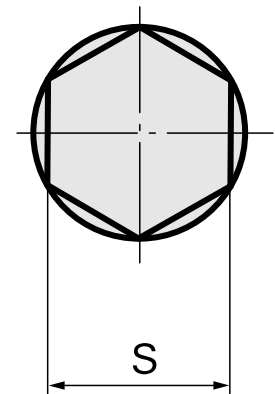

Outil de brochage SW11 mm

Données techniques

Catégorie d'accessoires PO	Outil de brochage
Attachement	SW11 mm
Logement d'outils	12mm

Documents

Aucun téléchargement n'est disponible pour ce produit