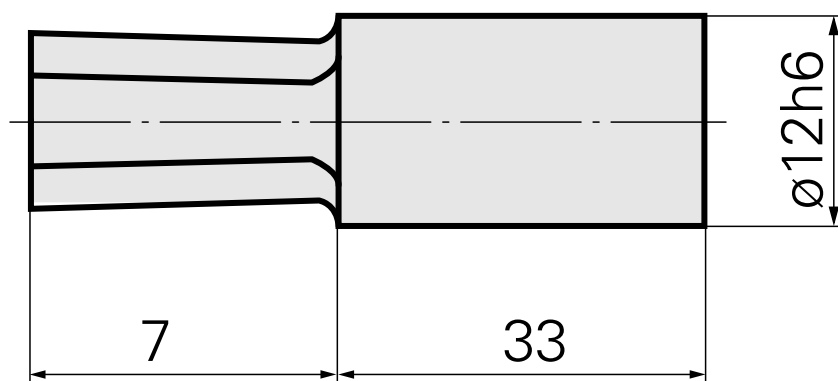

Räumdorn SW11 mm

Technische Daten

WZH Zubehörkategorie	Räumdorn
Aufnahme	SW11 mm
Werkzeugaufnahme	12mm

Dokumente

Für dieses Produkt sind keine Downloads vorhanden