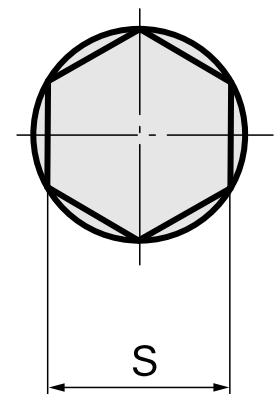

Räumdorn SW11 mm

Technische Daten

WZH Zubehörkategorie	Räumdorn
Aufnahme	SW11 mm
Werkzeugaufnahme	12mm

Dokumente

Für dieses Produkt sind keine Downloads vorhanden