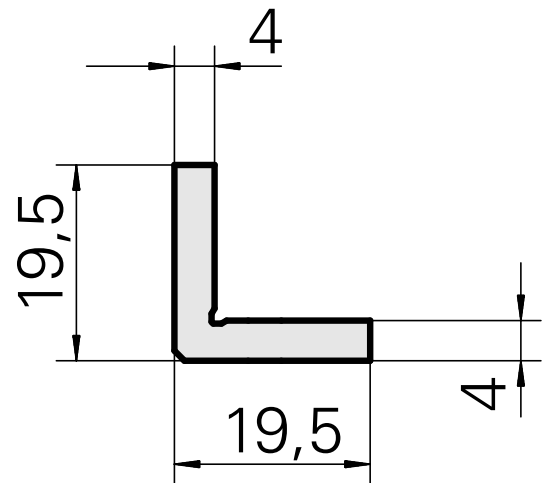

Équerre, Hauteur 4 mm, Largeur 4 mm

Données techniques

Catégorie d'accessoires PO

Équerre de compensation

Attachement

Carré 20x20

Documents

Aucun téléchargement n'est disponible pour ce produit