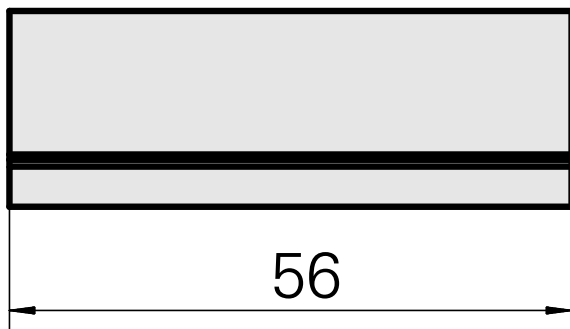

Équerre, Hauteur 4 mm, Largeur 4 mm

Données techniques

Catégorie d'accessoires PO

Équerre de compensation

Attachement

Carré 20x20

Documents

Aucun téléchargement n'est disponible pour ce produit