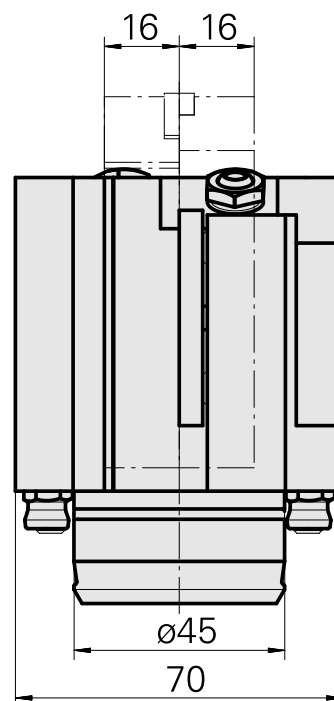

PO de tournage KPS 45 Carré 16x16, double

Données techniques

Queue KPS	KPS 45
Entraînement	non entraîné
Arrosage	extérieur
Attachement	Carré 16x16
Pression	80 bar
X [mm]	67
Y [mm]	-
Z [mm]	30
Produits INDEX TRAUB	TNL32-11 • TNL32

Documents

Aucun téléchargement n'est disponible pour ce produit

Accessoires

Accessoires optionnels

Accessoires de porte-outils

[Tube, L = 100 mm](#)

ID produit : 10303677

Ancienne ID produit : W9990910

Catégorie d'accessoires PO Tube lubrifiant	Attachement M5
--	-------------------

Autres accessoires

[Vis creuse M12x1](#)

ID produit : 10757766

Ancienne ID produit : W02013.0001

[Buse à bille D8xM5](#)

ID produit : 10392450

Ancienne ID produit : W02019.0002

[Douille 4x8x12](#)

ID produit : 10831938

Ancienne ID produit : W02010.0002
