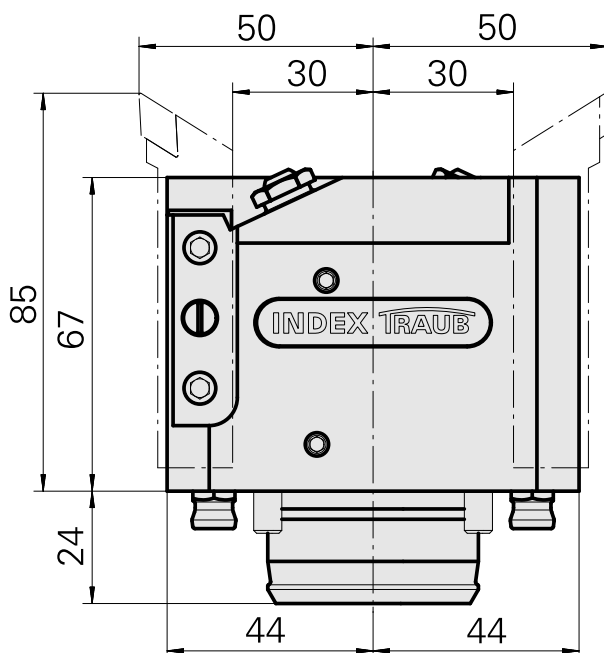

PO de tournage KPS 45 Carré 16x16, double

Données techniques

Queue KPS	KPS 45
Entraînement	non entraîné
Arrosage	extérieur
Attachement	Carré 16x16
Pression	80 bar
X [mm]	67
Y [mm]	-
Z [mm]	30
Produits INDEX TRAUB	TNL32-11 • TNL32

Documents

Aucun téléchargement n'est disponible pour ce produit

Accessoires

Accessoires optionnels

Accessoires de porte-outils

[Tube, L = 100 mm](#)

ID produit : 10303677

Ancienne ID produit : W9990910

Catégorie d'accessoires PO Tube lubrifiant	Attachement M5
--	-------------------

Autres accessoires

[Vis creuse M12x1](#)

ID produit : 10757766

Ancienne ID produit : W02013.0001

[Buse à bille D8xM5](#)

ID produit : 10392450

Ancienne ID produit : W02019.0002

[Douille 4x8x12](#)

ID produit : 10831938

Ancienne ID produit : W02010.0002
