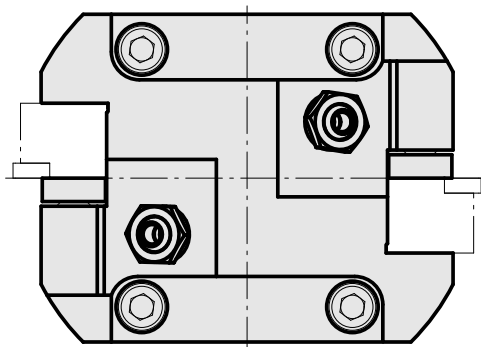

PO de tournage KPS 45 Carré 16x16, double

Données techniques

Queue KPS	KPS 45
Entraînement	non entraîné
Arrosage	extérieur
Attachement	Carré 16x16
Pression	80 bar
X [mm]	67
Y [mm]	-
Z [mm]	30
Produits INDEX TRAUB	TNL32-11 • TNL32

Ancienne ID produit : W02019.0002

[Douille 4x8x12](#)

ID produit : 10831938

Ancienne ID produit : W02010.0002
