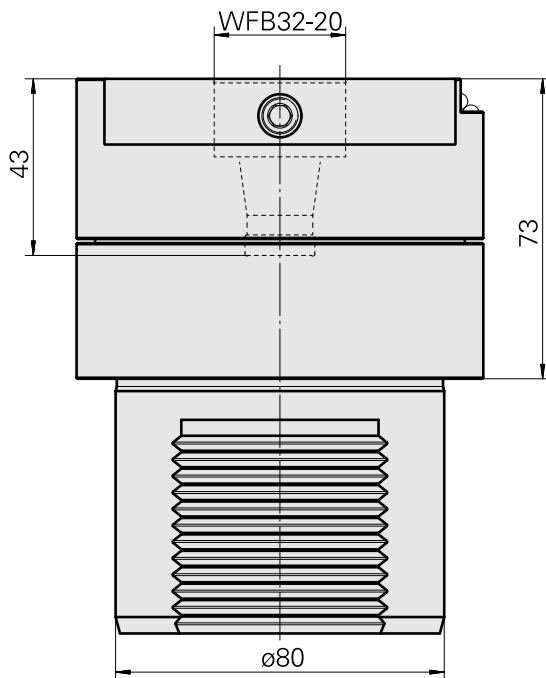

### Données techniques

Catégorie d'accessoires PO

Adapt. appareils de pré réglage

Attachement

D80 pour prépositionnement

Logement d'outils

WFB 32-20