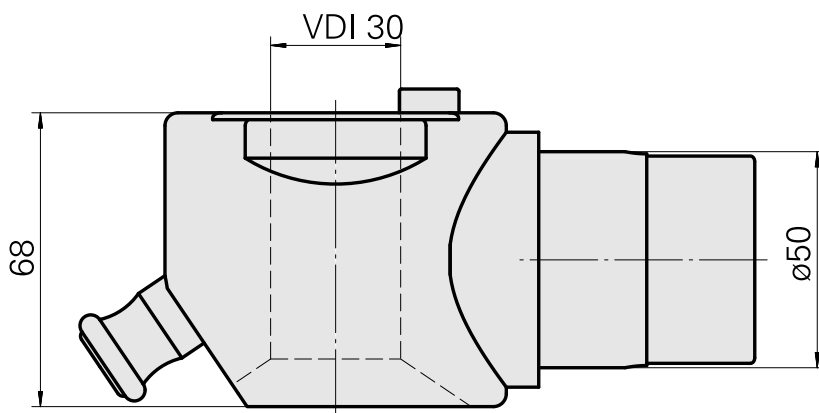

Adaptateur aide mont. VDI 30

Données techniques

Catégorie d'accessoires PO

Adaptateur aide mont.

Logement d'outils

VDI 30

Documents

Aucun téléchargement n'est disponible pour ce produit