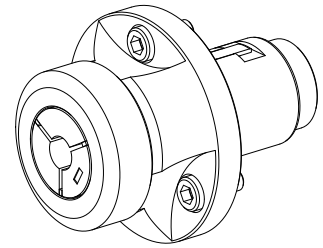

## Change parts

### Características técnicas

<b>Produtos INDEX TRAUB</b>	TNL32
<b>Passagem do fuso</b>	32mm
<b>Lado de usinagem</b>	Fuso principal
<b>Alojamento do fuso</b>	Cone 1:4
<b>Dimensão disp. fixação</b>	171E/F42

De momento, não está disponível uma visão de 3 lados para esse produto

10122695  
912238

**INDEX**

---