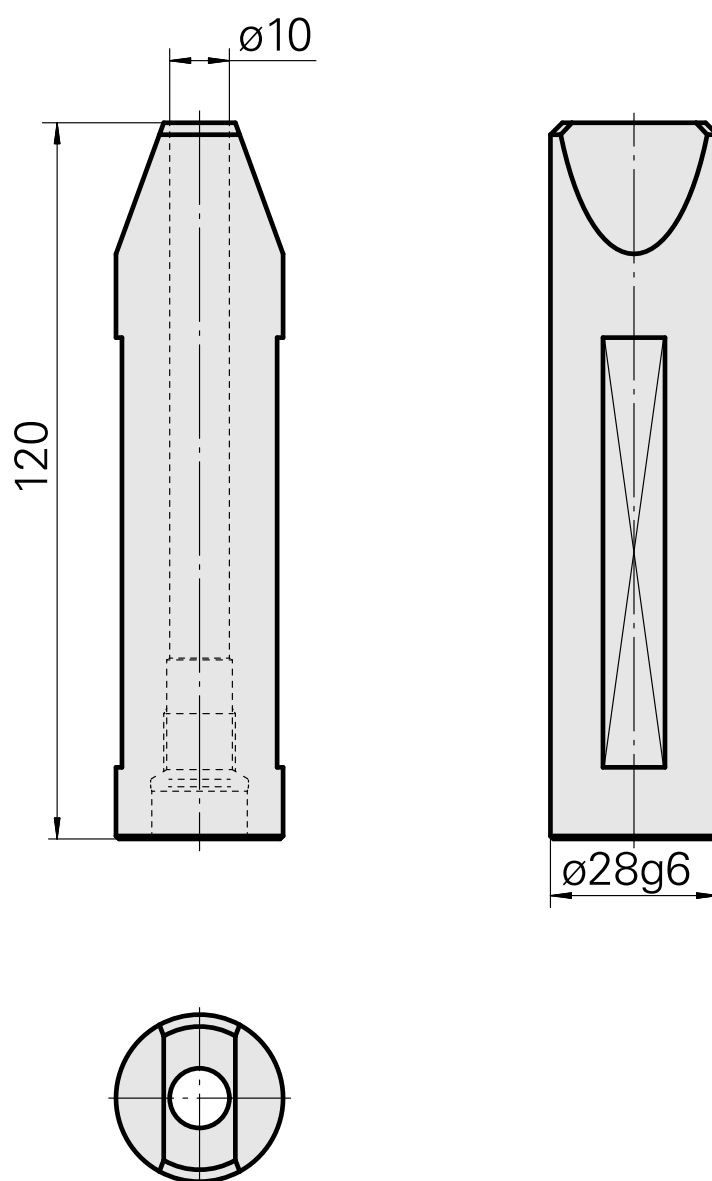

## Portapunte Gambo 28 Horn Type 105

### Caratteristiche tecniche

<b>Gambo TNL</b>	Gambo 28
<b>Azionamento</b>	non azionato
<b>Fissaggio TNL</b>	Perno di precentraggio
<b>Raffreddamento</b>	interno
<b>Pressione</b>	120 bar
<b>Attacco</b>	Horn Type 105
<b>Prodotti INDEX TRAUB</b>	TNL12 • TNL12.2