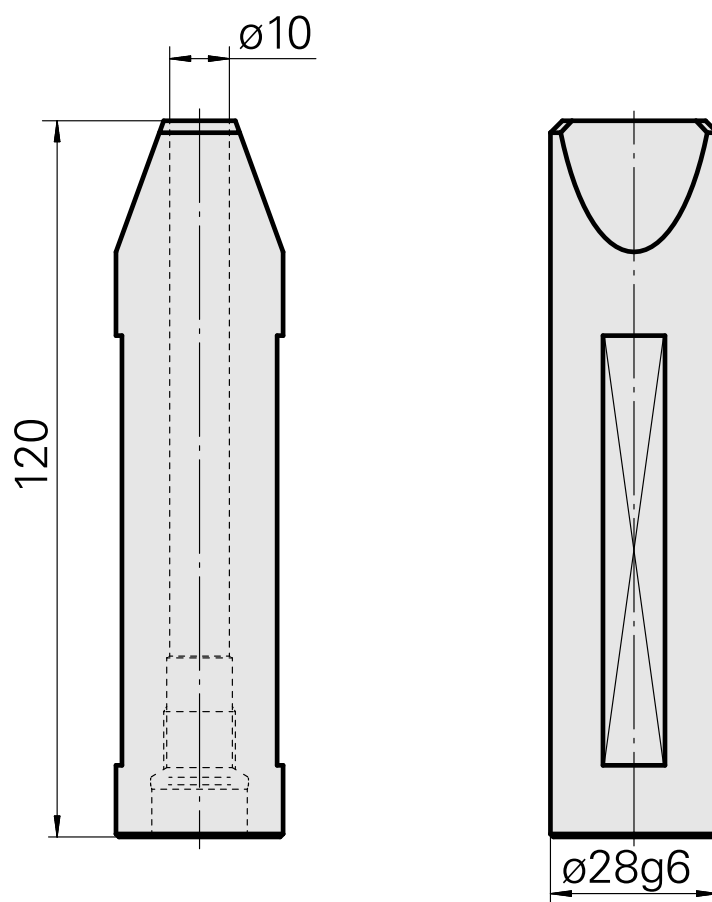

Porte-foret Queue 28 Horn, type 105

Données techniques

Queue TNL	Queue 28
Entraînement	non entraîné
Fixation TNL	Goupille de pré-centrage
Arrosage	central
Pression	120 bar
Attachement	Horn, type 105
Produits INDEX TRAUB	TNL12 • TNL12.2

Documents

Aucun téléchargement n'est disponible pour ce produit

Accessoires

Nécessaire à l'exploitation

Tube

ID produit : 10255957

Ancienne ID produit : 989156

Bague de serrage D28