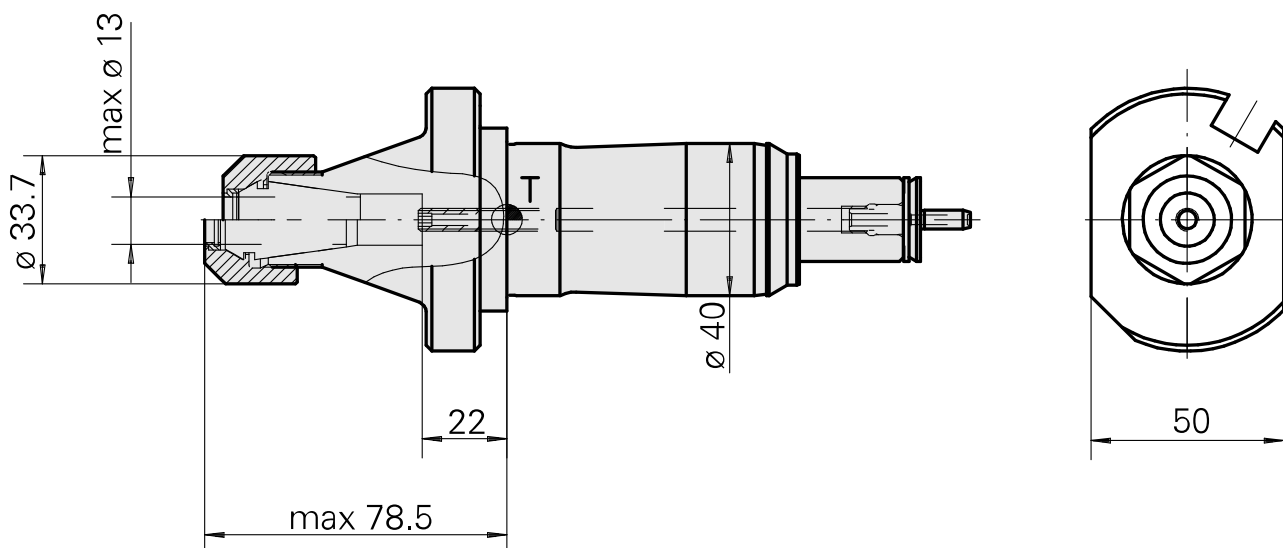

Porta-brocas Haste 40 ER20

Características técnicas

Haste TNL	Haste 40
Acionamento	não acionado
Refrigeração	interno
Pressão (até)	120 bar
Recepção	ER20
Produtos INDEX TRAUB	TNK36 • TNL26

Documentos

Não há downloads disponíveis para este produto

Acessórios

Necessário para operação

[Chave](#)

ID do produto : 10603529

ID anterior do produto : 490219.0201

PF Categoria de acessórios Ferramenta	Recepção ER20	Tipo de pinça de aperto ER 20	Fixação do tipo porca Rosca
Ferramenta para pinças Chaves de boca			

Acessórios opcionais

Tool holder accessories

[Porca tensora, para alimentação de fluido de corte interna](#)

ID do produto : 10031711

ID anterior do produto : 901939.3201

PF Categoria de acessórios Garra	Recepção ER20	Tipo de pinça de aperto ER 20	Fixação do tipo porca Rosca
-------------------------------------	------------------	----------------------------------	--------------------------------