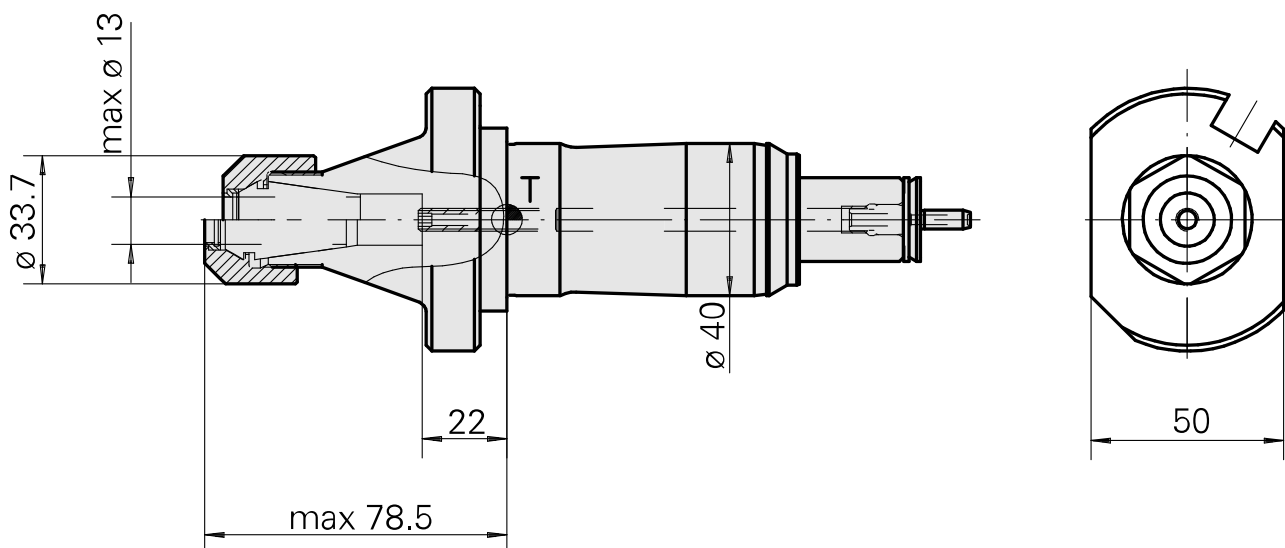

Porta-brocas Haste 40 ER20

Technical data

Haste TNL	Haste 40
Acionamento	não acionado
Refrigeração	interno
Pressão (até)	120 bar
Recepção	ER20
Produtos INDEX TRAUB	TNK36 • TNL26