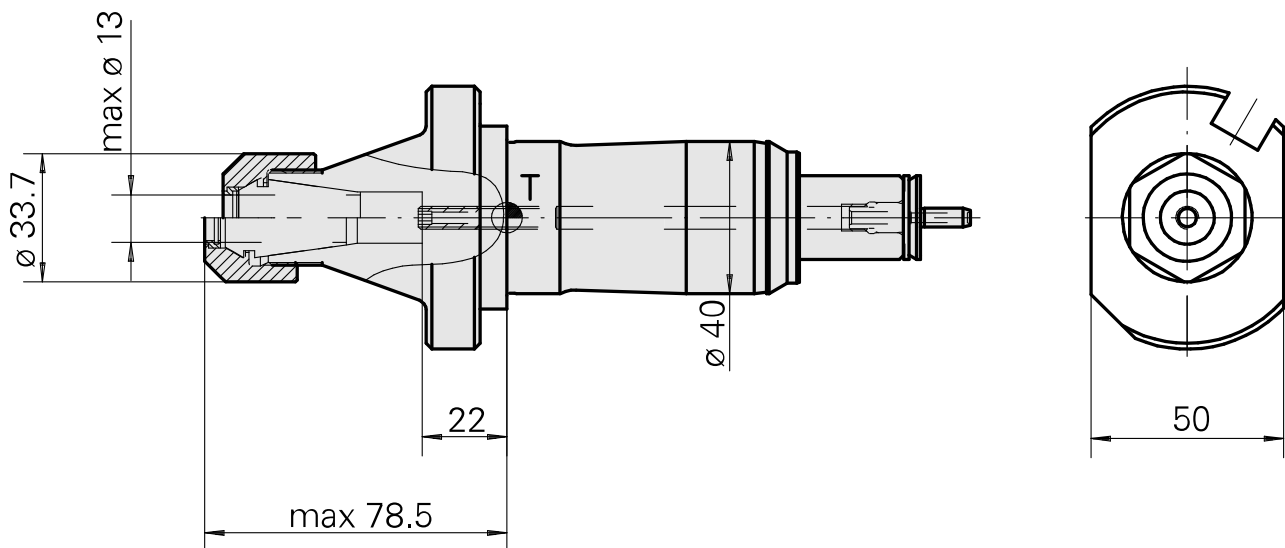

Porte-foret Queue de 40 ER20

Données techniques

Queue TNL	Queue de 40
Entraînement	non entraîné
Arrosage	central
Pression	120 bar
Attachement	ER20
Produits INDEX TRAUB	TNK36 • TNL26

Documents

Aucun téléchargement n'est disponible pour ce produit

Accessoires

Nécessaire à l'exploitation

[Clé](#)

ID produit : 10603529

Ancienne ID produit : 490219.0201

Catégorie d'accessoires PO Outil	Attachement ER20	Type de pince de bridage ER 20	Type d'écrous de serrage Filet inter
Outil pour pinces de serrage Clé pour écrou de serrage			

Accessoires optionnels

Accessoires de porte-outils

[Écrou de serrage, pour l'alimentation interne du liquide de coupe](#)

ID produit : 10031711

Ancienne ID produit : 901939.3201

Catégorie d'accessoires PO Écrou de serrage	Attachement ER20	Type de pince de bridage ER 20	Type d'écrous de serrage Filet inter
---	---------------------	--------------------------------------	--