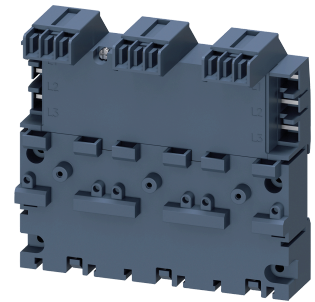

Cotovelo

Características técnicas

Lin. prod. de outr. fabricant.	Siemens
Módulos elétricos	Disjuntor do motor
Lin. prod. de outr. fabricant.	3RV2917 - Barra coletora

De momento, não está disponível uma visão de 3 lados para esse produto