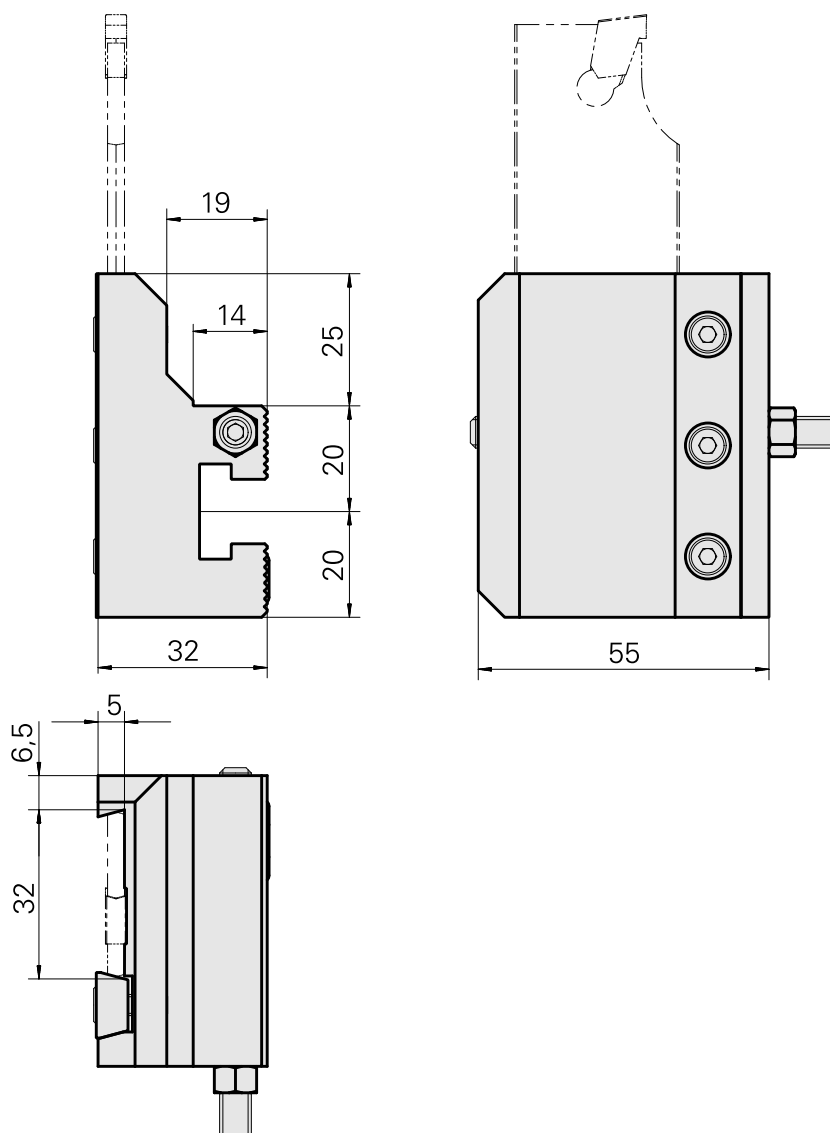

Pièce support plong/fonçage Trapèze 32x5, réglable dans le sens vertical

Données techniques

Entraînement	non entraîné
Arrosage	central et extérieur
Pression	80 bar
Attachement	Trapèze 32x5
X [mm]	45
Y [mm]	–
Z [mm]	32
Produits INDEX TRAUB	C100 • TNX65/42