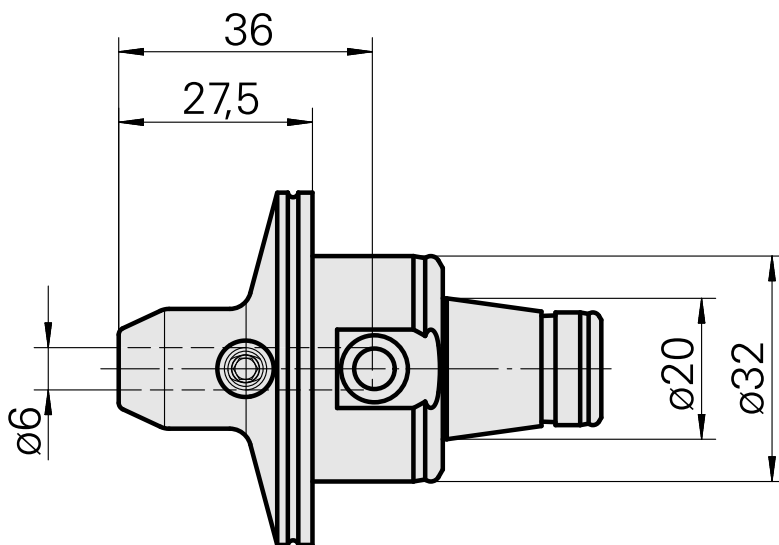

WFB 32-20 D6

Données techniques

Catégorie d'accessoires PO

WFB 32-20

Attachement

D6

Inserts à changement rapide

attachement Weldon