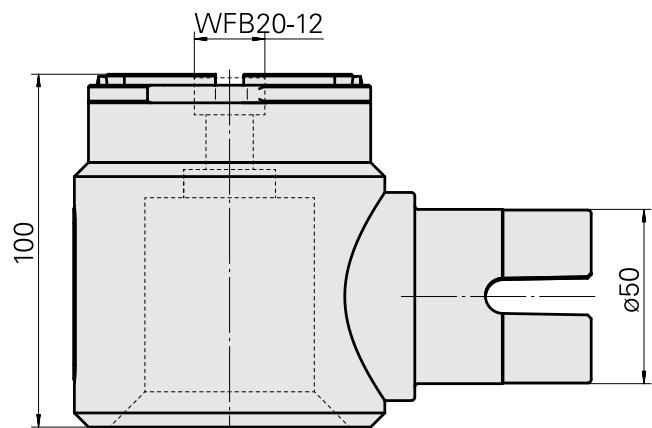

Adaptateur aide mont. WFB 20-12

Données techniques

Catégorie d'accessoires PO

Logement d'outils

Adaptateur aide mont.

WFB 20-12

Documents

Aucun téléchargement n'est disponible pour ce produit