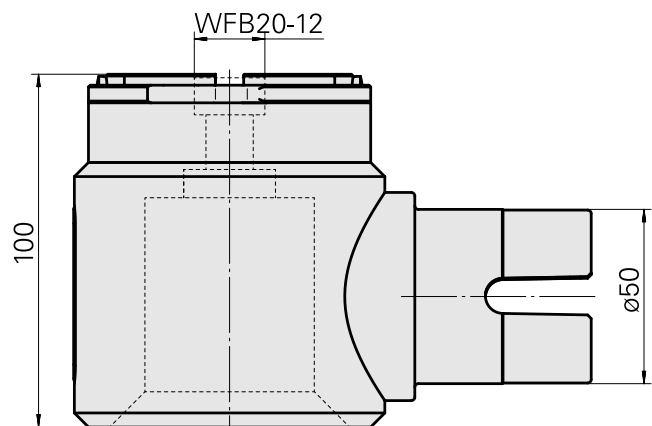

## Adapter Montagehilfe WFB 20-12

### Technische Daten

WZH Zubehörkategorie

Adapter Montagehilfe

Werkzeugaufnahme

WFB 20-12