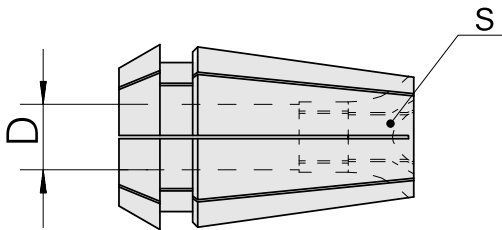

## Pince de taraudage

### Caractéristiques techniques

Catégorie d'accessoires PO	Pince ER pour tarauds
Attachement	ER32
Logement d'outils	16 mm
Type de pince de bridage	ER 32-GB