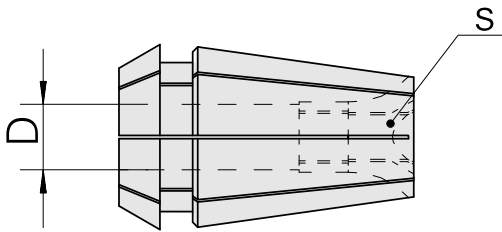

## ER-Gewindebohrspannzange ER32-GB 16mm

### Technische Daten

<b>WZH Zubehörkategorie</b>	ER-Gewindebohrspannzange
<b>Aufnahme</b>	ER32
<b>Werkzeugaufnahme</b>	16mm
<b>Spannzangentyp</b>	ER32-GB