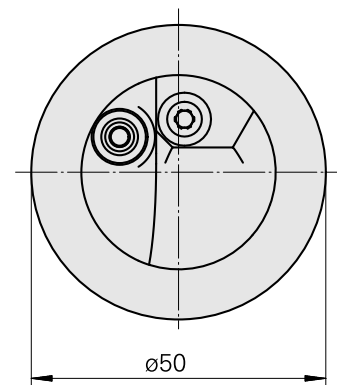

WFB 32-20 Horn, type B114, gauche

Données techniques

Catégorie d'accessoires PO

WFB 32-20

Attachement

Horn, type B114, gauche

Inserts à changement rapide

Horn S-Mini