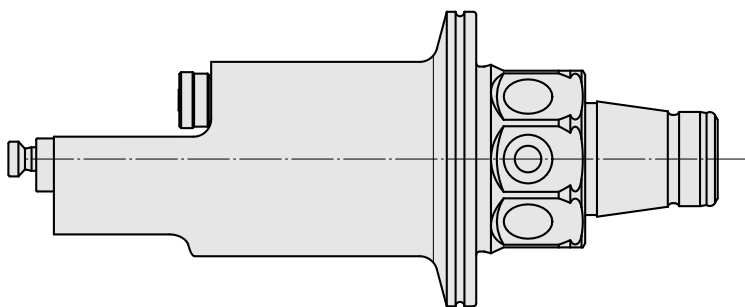

WFB 32-20 Horn, type B114, gauche

Données techniques

Catégorie d'accessoires PO

WFB 32-20

Attachement

Horn, type B114, gauche

Inserts à changement rapide

Horn S-Mini