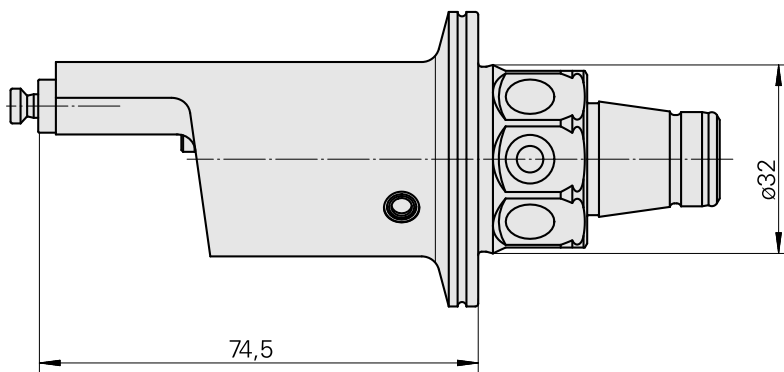

WFB 32-20 Horn, type B114, gauche

Données techniques

Catégorie d'accessoires PO

WFB 32-20

Attachement

Horn, type B114, gauche

Inserts à changement rapide

Horn S-Mini