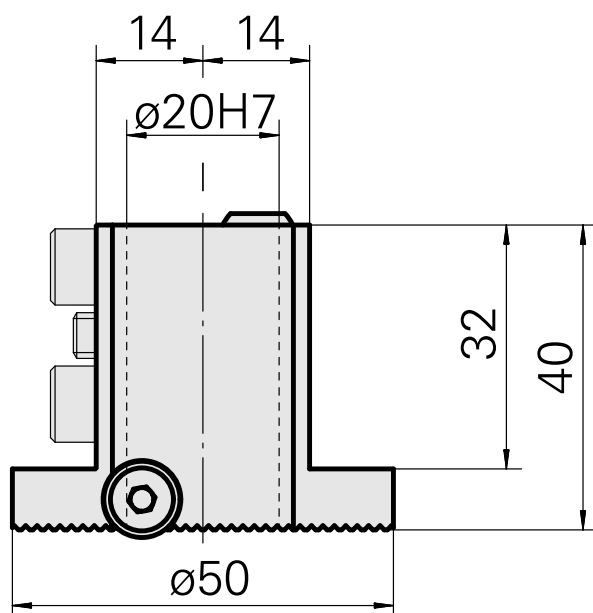

## Pièce porte-foret D20

### Données techniques

Entraînement	non entraîné
Arrosage	extérieur
Pression	20 bar
Attachement	D20
X [mm]	40
Y [mm]	-
Z [mm]	-
Produits INDEX TRAUB	C42/65 • G160 • G300 • A200-6 • ABC • C100 • C200 • G200 • G200.2 • G220 • G250 • ABC.2

#### [Buse à bille Ø12 M6 12D/M6](#)

ID produit : 10602750

Ancienne ID produit : 474550.0101

---