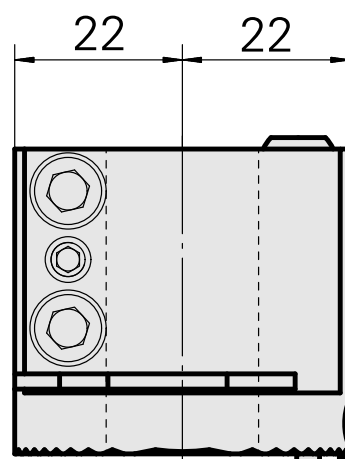

## Pièce porte-foret D20

### Données techniques

Entraînement	non entraîné
Arrosage	extérieur
Pression	20 bar
Attachement	D20
X [mm]	40
Y [mm]	-
Z [mm]	-
Produits INDEX TRAUB	C42/65 • G160 • G300 • A200-6 • ABC • C100 • C200 • G200 • G200.2 • G220 • G250 • ABC.2