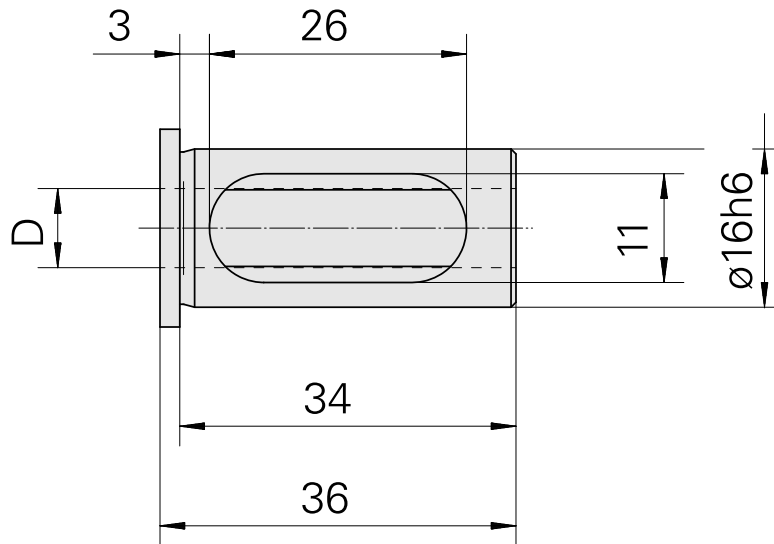

## Douille attachement colerette D16/ 3mm

### Données techniques

Catégorie d'accessoires PO

Douille attachement colerette

Attachement

D16

Logement d'outils

3mm