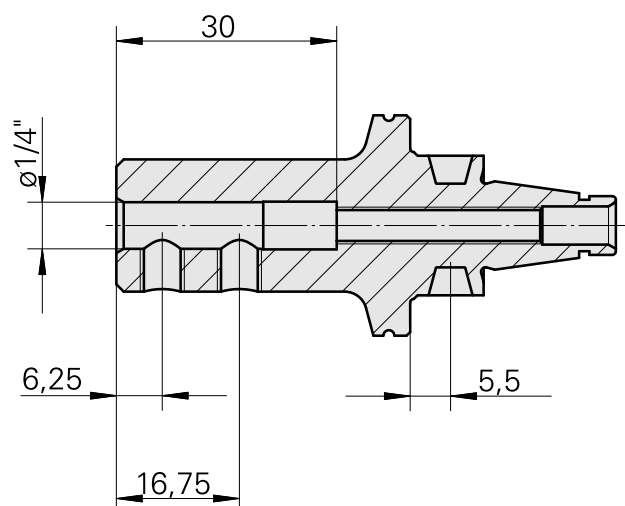

WFB 20-12 D1/4"

Características técnicas

Catégorie d'accessoires PO

WFB 20-12

Attachement

D1/4"

Inserts à changement rapide

Porte-outil d'alésage

Documentos

Não há downloads disponíveis para este produto

Acessórios

Acessórios opcionais

Outros acessórios

[Parafuso de ajuste M 5x15](#)

ID do produto : 10491071

ID anterior do produto : 326794

[Parafuso sem cabeça](#)

ID do produto : 10518942

ID anterior do produto : 410156.0605
