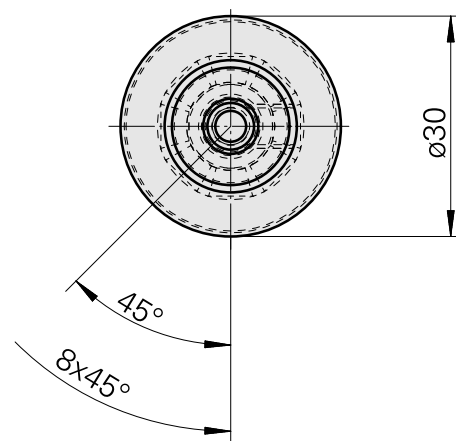

WFB 20-12 D1/4"

Características técnicas

Catégorie d'accessoires PO

WFB 20-12

Attachement

D1/4"

Inserts à changement rapide

Porte-outil d'alésage

Documentos

Não há downloads disponíveis para este produto

Acessórios

Acessórios opcionais

Outros acessórios

[Parafuso de ajuste M 5x15](#)

ID do produto : 10491071

ID anterior do produto : 326794

[Parafuso sem cabeça](#)

ID do produto : 10518942

ID anterior do produto : 410156.0605
