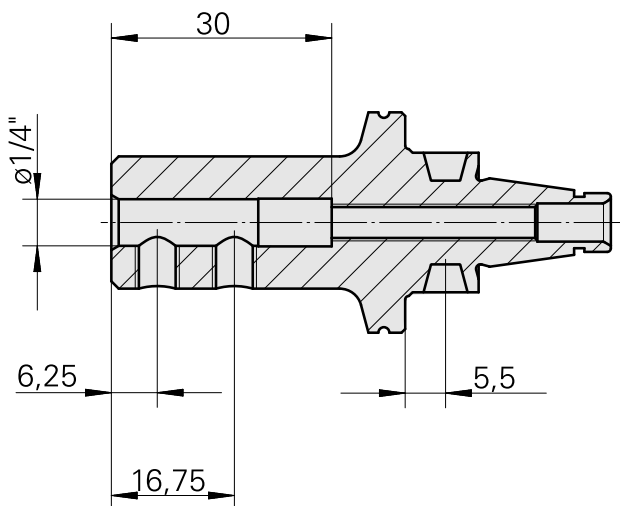

### Características técnicas

PF Categoria de acessórios

WFB 20-12

Recepção

D1/4"

Inserções de troca rápida

para sup. de ferra. perfuração