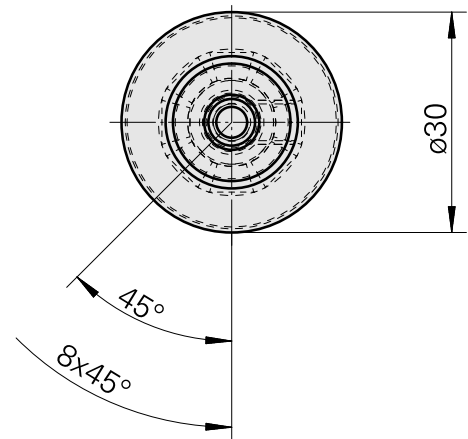

### Características técnicas

PF Categoria de acessórios

WFB 20-12

Recepção

D1/4"

Inserções de troca rápida

para sup. de ferra. perfuração

#### [Parafuso de ajuste M 5x15](#)

ID do produto : 10491071

ID anterior do produto : 326794

---