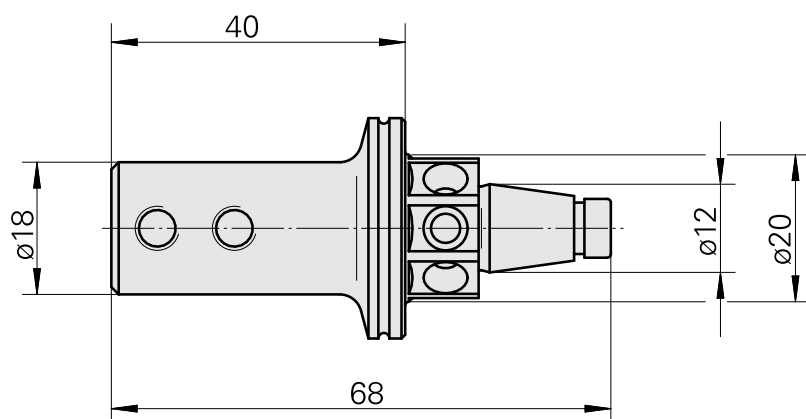

### Características técnicas

PF Categoria de acessórios

WFB 20-12

Recepção

D1/4"

Inserções de troca rápida

para sup. de ferra. perfuração

#### [Parafuso de ajuste M 5x15](#)

ID do produto : 10491071

ID anterior do produto : 326794

---