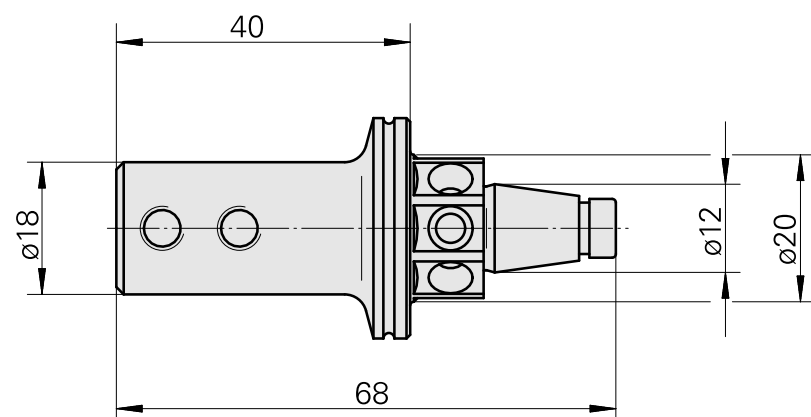

WFB 20-12 D1/4"

Características técnicas

Catégorie d'accessoires PO

WFB 20-12

Attachement

D1/4"

Inserts à changement rapide

Porte-outil d'alésage

Documentos

Não há downloads disponíveis para este produto

Acessórios

Acessórios opcionais

Outros acessórios

[Parafuso de ajuste M 5x15](#)

ID do produto : 10491071

ID anterior do produto : 326794

[Parafuso sem cabeça](#)

ID do produto : 10518942

ID anterior do produto : 410156.0605
