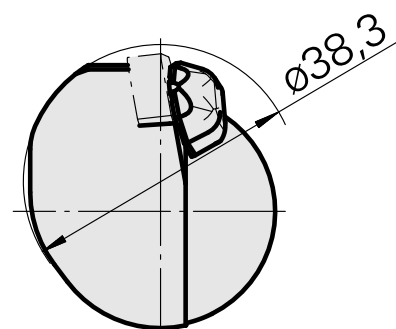

INDEX CAPTO C3 pour DN.. 1104.., gauche, avec rainure de préhenseur

Données techniques

Catégorie d'accessoires P0

Attachement

Inserts à changement rapide

INDEX CAPTO C3

pour DN.. 1104..

P0 de tournage