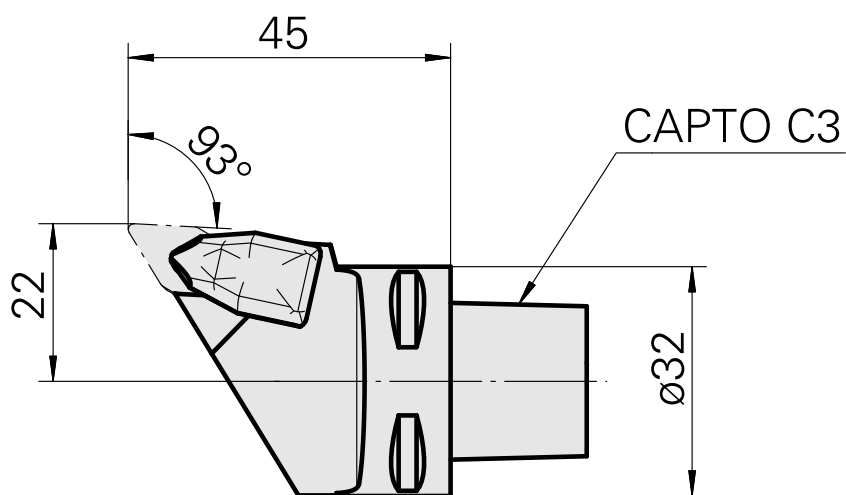

INDEX CAPTO C3 pour DN.. 1104.., gauche, avec rainure de préhenseur

Données techniques

Catégorie d'accessoires P0

Attachement

Inserts à changement rapide

INDEX CAPTO C3

pour DN.. 1104..

P0 de tournage