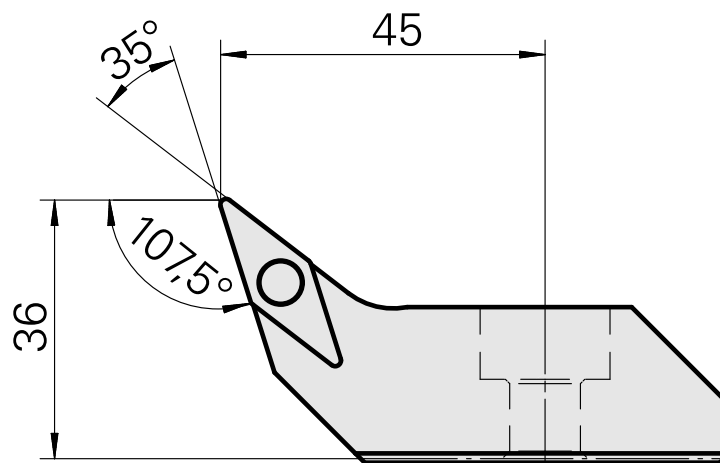

Tête d'alésage pour VB.. 1604..

Données techniques

Attachement	pour VB.. 1604..
Arrosage	central
Pression	50 bar
X [mm]	36
Z [mm]	45
Produits INDEX TRAUB	G220 • G420 • G520 • G320.2 • G220.3 • TNX220.3

Documents