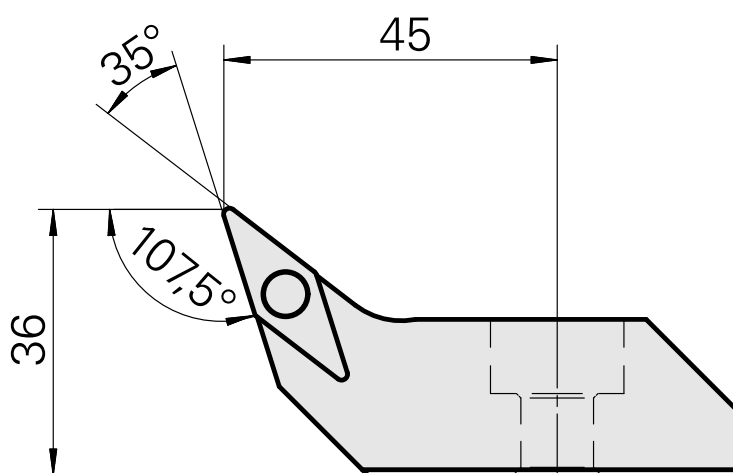

Tête d'alésage pour VB.. 1604..

Données techniques

Attachement

pour VB.. 1604..

Arrosage

central

Pression

50 bar

X [mm]

36

Z [mm]

45

Produits INDEX TRAUB

G420 • G520 • G320.2 • G220.3 •
TNX220.3

Documents

Aucun téléchargement n'est disponible pour ce produit