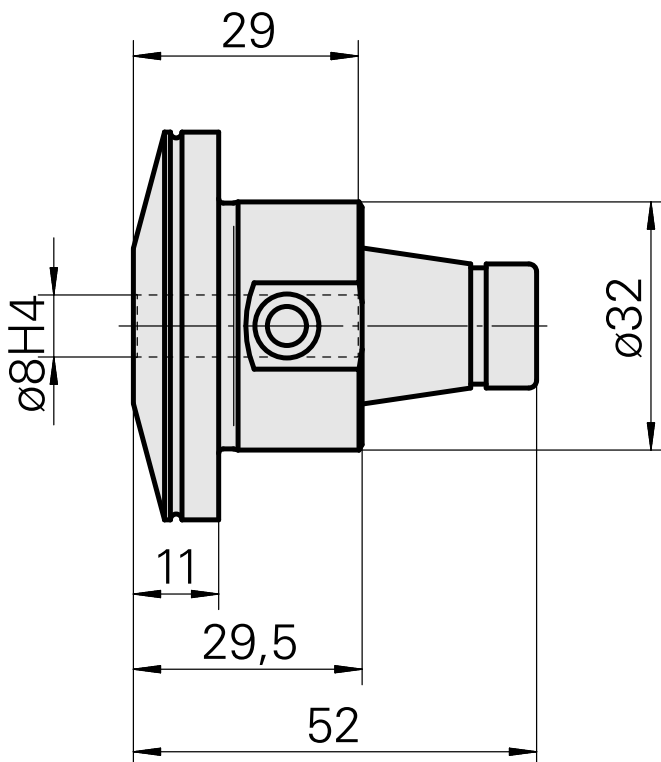

WFB 32-20 Mandrin de frettage D8

Données techniques

Catégorie d'accessoires P0

WFB 32-20

Attachement

Mandrin de frettage D8

Inserts à changement rapide

attachement fretté