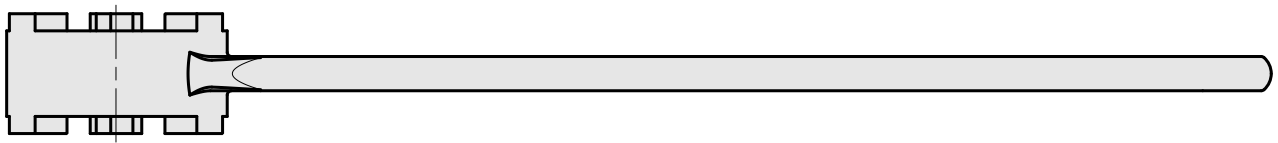

Chave

Características técnicas

PF Categoria de acessórios	Ferramenta
Recepção	ER20
Tipo de pinça de aperto	ER 20
Fixação do tipo porca	Rosca macho
Ferramenta para pinças	Chaves de boca

Documentos

Não há downloads disponíveis para este produto