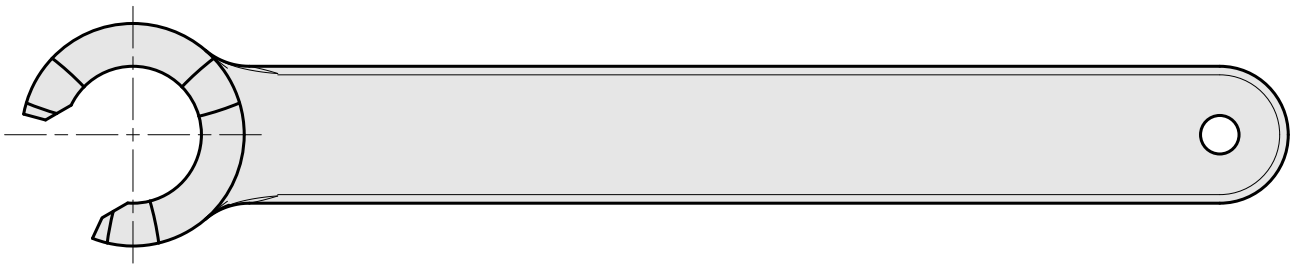

Chave

Características técnicas

PF Categoria de acessórios	Ferramenta
Recepção	ER20
Tipo de pinça de aperto	ER 20
Fixação do tipo porca	Rosca macho
Ferramenta para pinças	Chaves de boca

Documentos

Não há downloads disponíveis para este produto