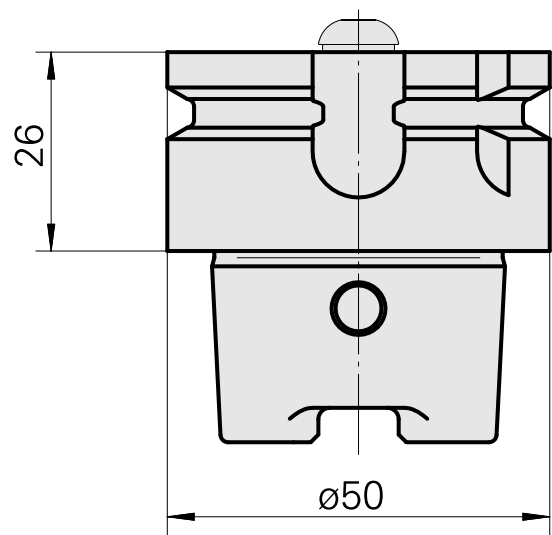

Obturateur HSK 50 A

Données techniques

Queue HSK	HSK 50
Forme HSK	A
X [mm]	26
Produits INDEX TRAUB	G250

Remarque

Aucune rotation n'est autorisée !

DIN 69893
HSK 50 A

Documents

Aucun téléchargement n'est disponible pour ce produit

Accessoires

Nécessaire à l'exploitation

Clé à douille

ID produit : 11033867

Ancienne ID produit : WS7600.0010

Catégorie d'accessoires PO Outil pour adaptateur KSS	Attachement HSK 50 C
---	-------------------------