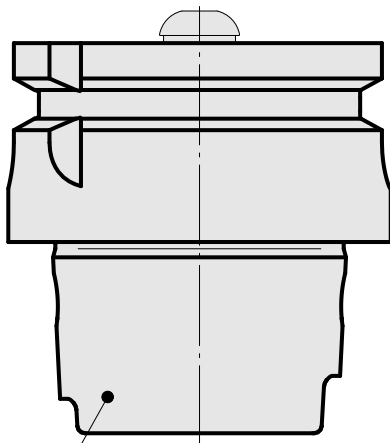

Obturateur HSK 50 A

Données techniques

Queue HSK	HSK 50
Forme HSK	A
X [mm]	26
Produits INDEX TRAUB	G250

Remarque

Aucune rotation n'est autorisée !

DIN 69893
HSK 50 A

Documents

Aucun téléchargement n'est disponible pour ce produit

Accessoires

Nécessaire à l'exploitation

Clé à douille

ID produit : 11033867

Ancienne ID produit : WS7600.0010

Catégorie d'accessoires PO Outil pour adaptateur KSS	Attachement HSK 50 C
---	-------------------------