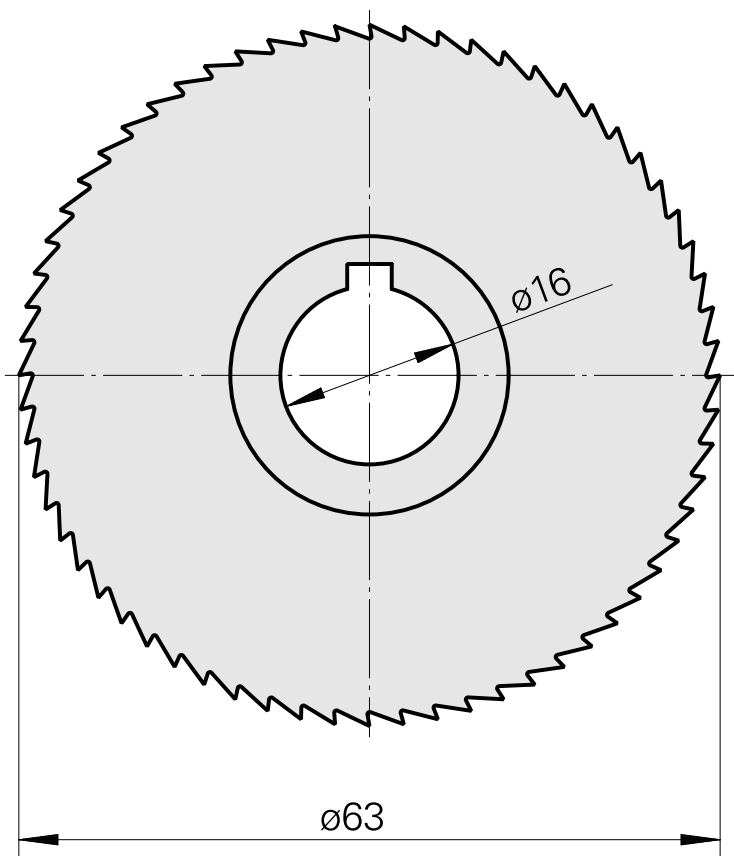

Lame de scie, épaisseur disque de scie circulaire 0,8 mm

Caractéristiques techniques

Catégorie d'accessoires PO

Fraise-scie circulaire d63

Logement d'outils

16 mm

Documents

Aucun téléchargement n'est disponible pour ce produit