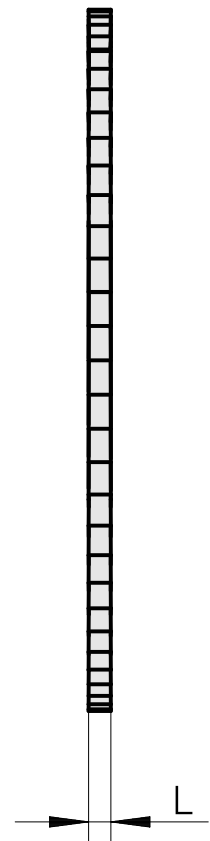

Lame de scie, épaisseur disque de scie circulaire 0,8 mm

Caractéristiques techniques

Catégorie d'accessoires PO

Fraise-scie circulaire d63

Logement d'outils

16 mm

Documents

Aucun téléchargement n'est disponible pour ce produit