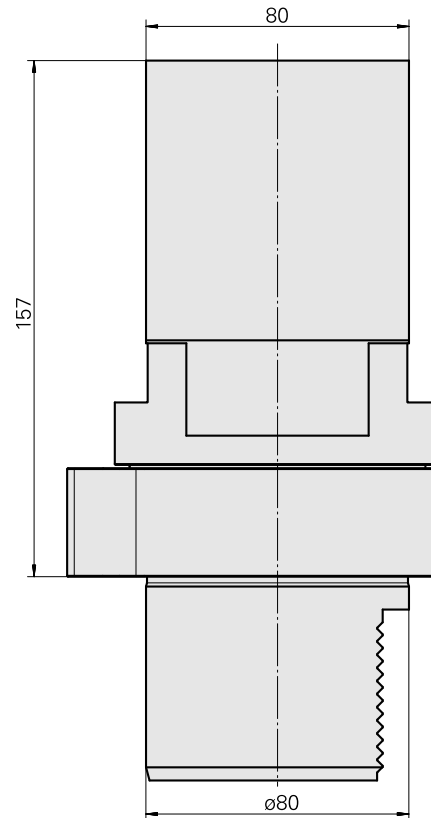

### Données techniques

Catégorie d'accessoires PO

Attachement

Logement d'outils

Adapt. appareils de pré réglage

D80 pour prépositionnement

Chariot transversal MS32/MS40