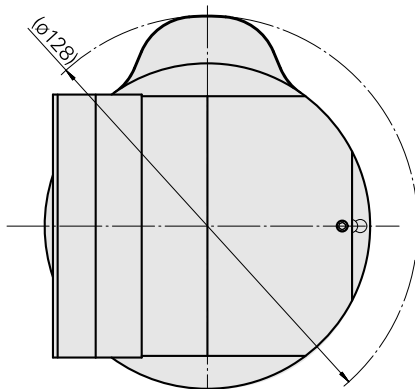

### Données techniques

Catégorie d'accessoires PO

Attachement

Logement d'outils

Adapt. appareils de pré réglage

D80 pour prépositionnement

Chariot transversal MS32/MS40