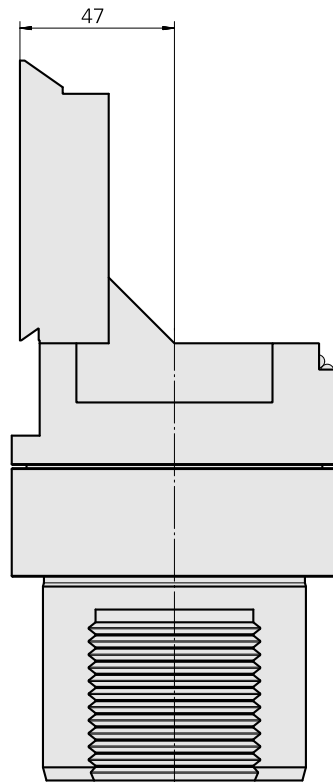

### Données techniques

Catégorie d'accessoires PO

Attachement

Logement d'outils

Adapt. appareils de pré réglage

D80 pour prépositionnement

Chariot transversal MS32/MS40