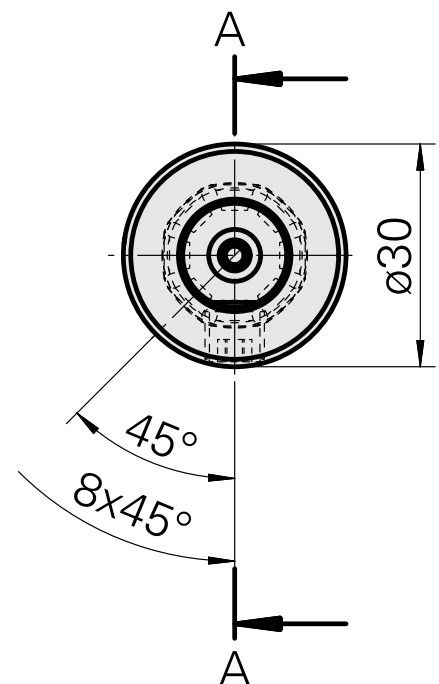

WFB 20-12 D14

Technical data

Catégorie d'accessoires PO	WFB 20-12
Attachement	D14
Inserts à changement rapide	Porte-outil d'alésage

Documents

No downloads available for this product

Accessories

Optional accessories

Other accessories

[Douille attachement collerette D20](#)

Product ID : 10063939

Previous product ID : W68510.04--

[Vis de réglage M 5x15](#)

Product ID : 10491071

Previous product ID : 326794

[Goupille fileté](#)