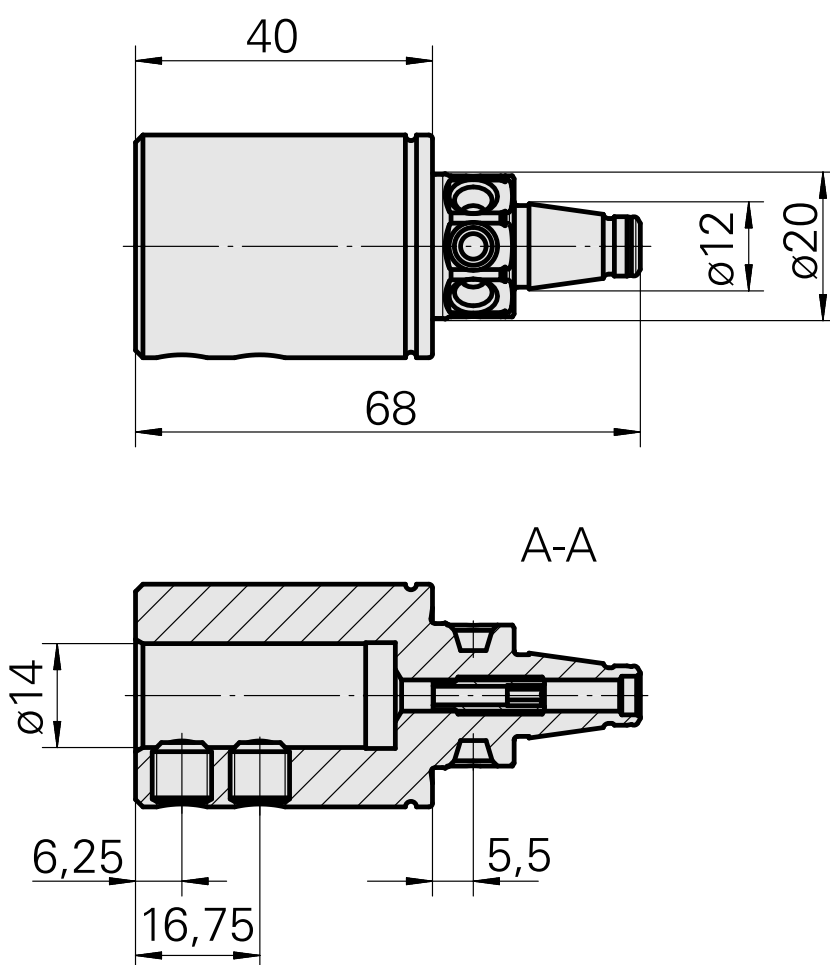

### Données techniques

Catégorie d'accessoires PO

WFB 20-12

Attachement

D14

Inserts à changement rapide

Porte-outil d'alésage

#### [Douille attachement collerette D20](#)

ID produit : 10063939

Ancienne ID produit : W68510.04--

---

#### [Vis de réglage M 5x15](#)

ID produit : 10491071

Ancienne ID produit : 326794

---