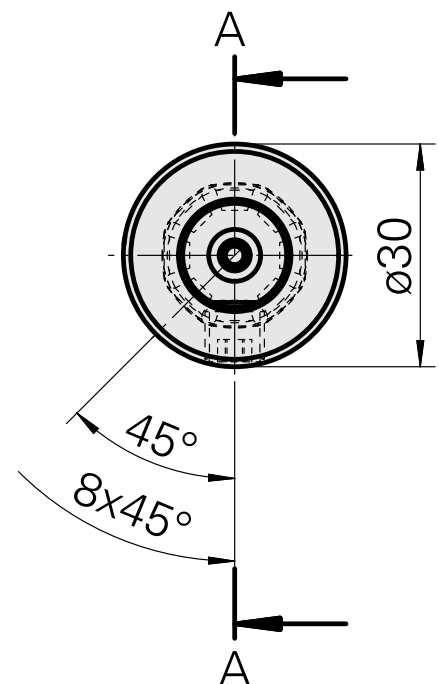

### Données techniques

Catégorie d'accessoires PO

WFB 20-12

Attachement

D14

Inserts à changement rapide

Porte-outil d'alésage

#### [Douille attachement collerette D20](#)

ID produit : 10063939

Ancienne ID produit : W68510.04--

---

#### [Vis de réglage M 5x15](#)

ID produit : 10491071

Ancienne ID produit : 326794

---