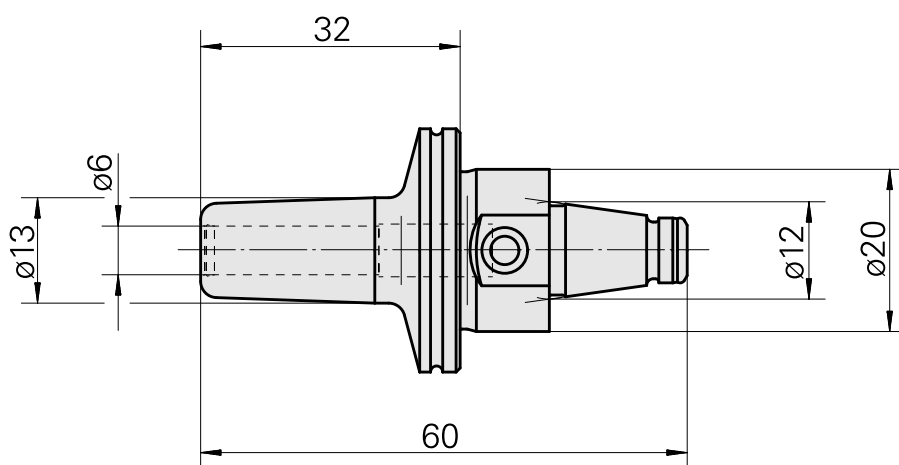

WFB 20-12 Attacco calettam. a caldo D6

Caratteristiche tecniche

Categoria acces. portautensile

WFB 20-12

Attacco

Attacco calettam. a caldo D6

Accessorio per cambio rapido

attacco caletta. a caldo

Documenti

Non sono disponibili download per questo prodotto

Accessori

Accessori opzionali

Altri accessori

[Vite di regolazione M 5x15](#)

Id prodotto : 10491071

Id prodotto precedente : 326794
