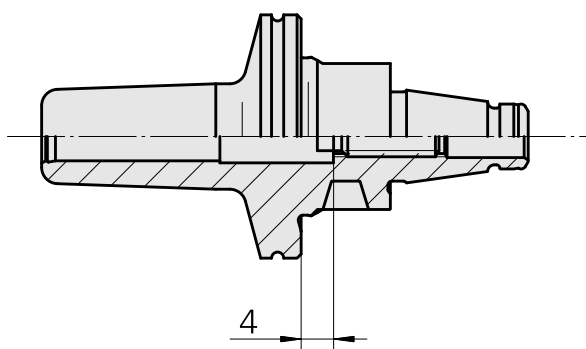

WFB 20-12 Attacco calettam. a caldo D6

Caratteristiche tecniche

Categoria acces. portautensile

WFB 20-12

Attacco

Attacco calettam. a caldo D6

Accessorio per cambio rapido

attacco caletta. a caldo

Documenti

Non sono disponibili download per questo prodotto

Accessori

Accessori opzionali

Altri accessori

[Vite di regolazione M 5x15](#)

Id prodotto : 10491071

Id prodotto precedente : 326794
