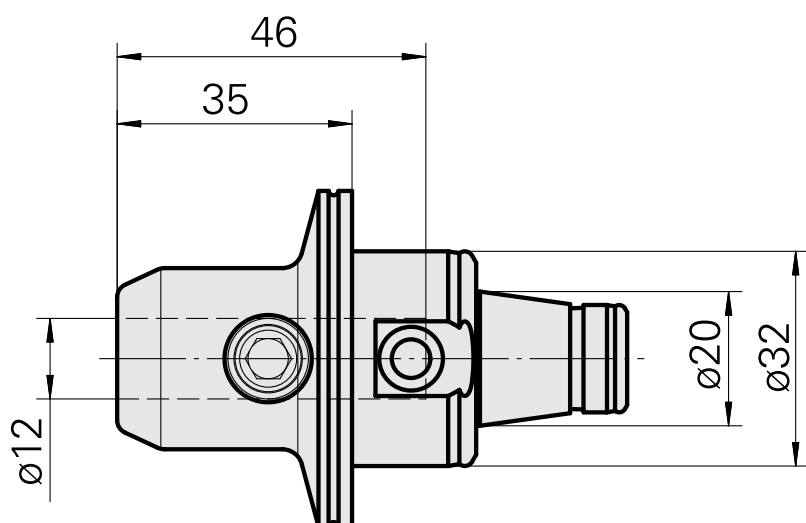

WFB 32-20 D12

Données techniques

Catégorie d'accessoires PO

WFB 32-20

Attachement

D12

Inserts à changement rapide

attachement Weldon

Documents

Aucun téléchargement n'est disponible pour ce produit

Accessoires

Accessoires optionnels

Autres accessoires

[Douille attachement collerette D12](#)

ID produit : 11060576

Ancienne ID produit : W94280.21--
