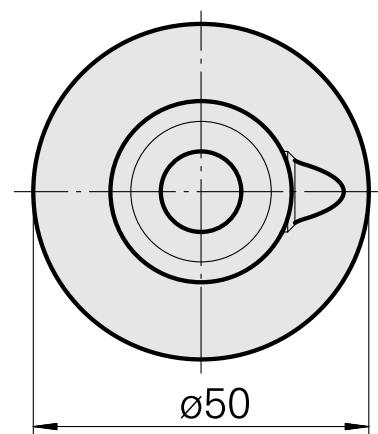

WFB 32-20 D12

Características técnicas

PF Categoria de acessórios	WFB 32-20
Recepção	D12
Inserções de troca rápida	alojamento Weldon

Documentos

Não há downloads disponíveis para este produto

Acessórios

Acessórios opcionais

Outros acessórios

[Bucha de montagem com anel D12](#)

ID do produto : 11060576

ID anterior do produto : W94280.21--
