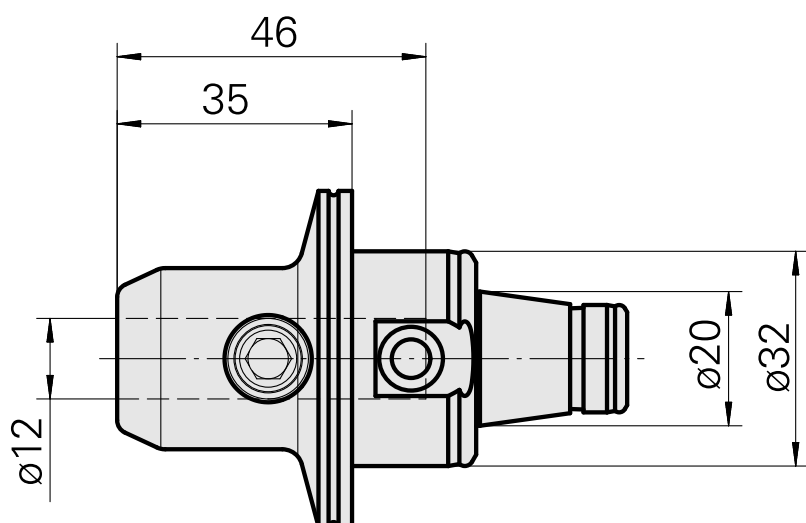

WFB 32-20 D12

Características técnicas

PF Categoria de acessórios	WFB 32-20
Recepção	D12
Inserções de troca rápida	alojamento Weldon

Documentos

Não há downloads disponíveis para este produto

Acessórios

Acessórios opcionais

Outros acessórios

[Bucha de montagem com anel D12](#)

ID do produto : 11060576

ID anterior do produto : W94280.21--
