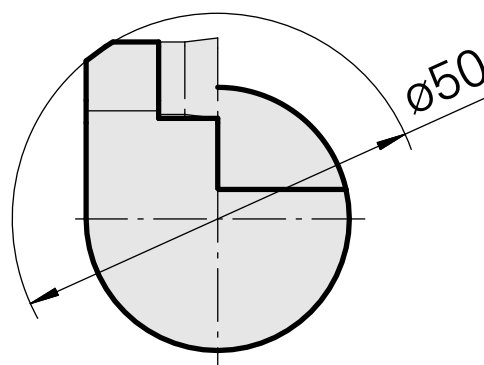

## INDEX CAPTO C3 pour DC.. 11T3., gauche, sans rainure de préhenseur

### Caractéristiques techniques

Catégorie d'accessoires PO

INDEX CAPTO C3

Attachement

pour DC.. 11T3..

Inserts à changement rapide

PO de tournage