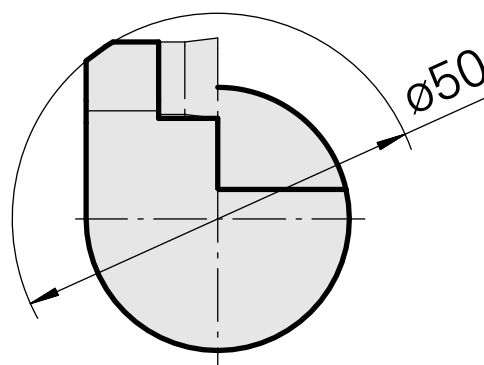

INDEX CAPTO C3 pour DC.. 11T3., gauche, sans rainure de préhenseur

Données techniques

Catégorie d'accessoires PO

Attachement

Inserts à changement rapide

INDEX CAPTO C3

pour DC.. 11T3..

PO de tournage