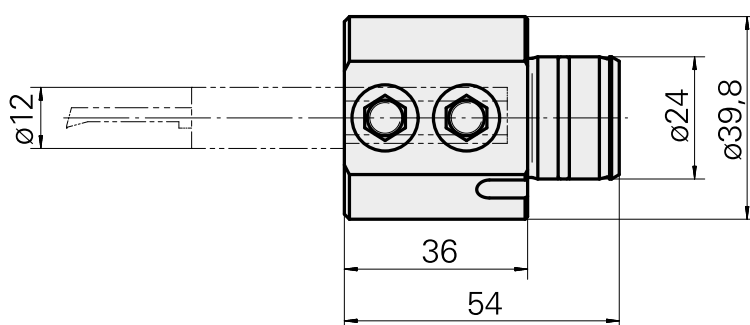

Attachement D12

Données techniques

Entraînement	non entraîné
Arrosage	central
Attachement	D12
Pression	80 bar
X [mm]	36
Y [mm]	–
Z [mm]	–
Produits INDEX TRAUB	ABC65 • TNK42/65 • TNL18 • TNL20 • TNL32-11 • TNL32 • TNL32-11 compact • TNL20-11 • TNL32 compact • TNK40.2-10 • TNL20.2 • TNK40.2

[Vis de serrage M 6x15](#)

ID produit : 10762814

Ancienne ID produit : 900804

[Vis de serrage M 6x10](#)

ID produit : 10682377

Ancienne ID produit : 900710
