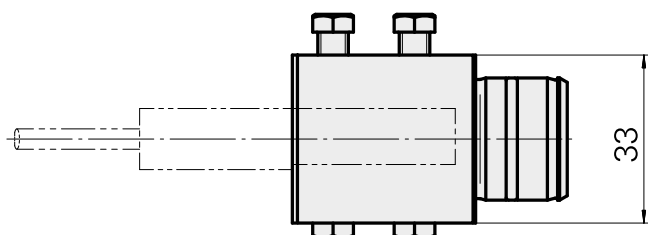

Aufnahme D12

Technische Daten

Antrieb	nicht angetrieben
Kühlung	innen
Aufnahme	D12
Druck	80 bar
X [mm]	36
Y [mm]	–
Z [mm]	–
Produkte INDEX TRAUB	ABC65 • TNK42/65 • TNL18 • TNL20 • TNL32-11 • TNL32 • TNL32-11 compact • TNL20-11 • TNL32 compact • TNL20.2-11 • TNK40.2-10 • TNK40.2-8 • TNL20.2

[Schraube-Spann M 6x15](#)

Artikel-Id : 10762814

frühere Artikel-Id : 900804

[Schraube-Spann M 6x10](#)

Artikel-Id : 10682377

frühere Artikel-Id : 900710
