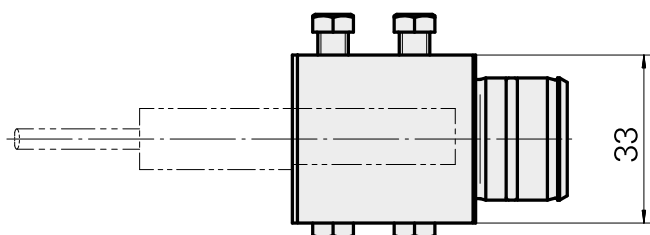

Gravação D12

Características técnicas

| | |
|----------------------|--|
| Acionamento | não acionado |
| Refrigeração | interno |
| Recepção | D12 |
| Pressão (até) | 80 bar |
| X [mm] | 36 |
| Y [mm] | - |
| Z [mm] | - |
| Produtos INDEX TRAUB | ABC65 • TNK42/65 • TNL18 • TNL20 • TNL32-11 • TNL32 • TNL32-11 compact • TNL20-11 • TNL32 compact • TNK40.2-10 • TNL20.2 • TNK40.2 |

Documentos

Não há downloads disponíveis para este produto

Acessórios

Acessórios opcionais

Outros acessórios

[Bucha de montagem com anel D12](#)

ID do produto : 11060576

ID anterior do produto : W94280.21--

[Parafuso de sujeicao M 6x15](#)

ID do produto : 10762814

ID anterior do produto : 900804

[Parafuso de sujeicao M 6x10](#)

ID do produto : 10682377

ID anterior do produto : 900710
