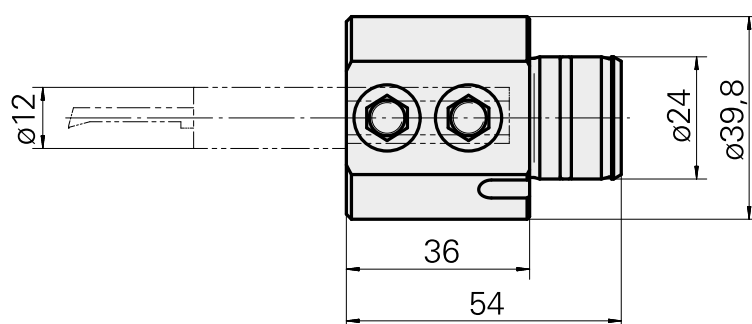

Aufnahme D12

Technische Daten

Antrieb	nicht angetrieben
Kühlung	innen
Aufnahme	D12
Druck	80 bar
X [mm]	36
Y [mm]	–
Z [mm]	–
Produkte INDEX TRAUB	ABC65 • TNK42/65 • TNL18 • TNL20 • TNL32-11 • TNL32 • TNL32-11 compact • TNL20-11 • TNL32 compact • TNL20.2-11 • TNK40.2-10 • TNK40.2-8 • TNL20.2

[Schraube-Spann M 6x15](#)

Artikel-Id : 10762814

frühere Artikel-Id : 900804

[Schraube-Spann M 6x10](#)

Artikel-Id : 10682377

frühere Artikel-Id : 900710
