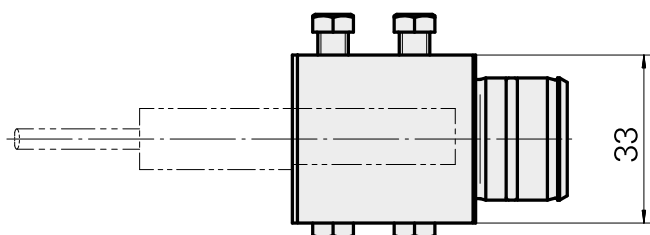

Attachement D12

Données techniques

Entraînement	non entraîné
Arrosage	central
Attachement	D12
Pression	80 bar
X [mm]	36
Y [mm]	–
Z [mm]	–
Produits INDEX TRAUB	ABC65 • TNK42/65 • TNL18 • TNL20 • TNL32-11 • TNL32 • TNL32-11 compact • TNL20-11 • TNL32 compact • TNK40.2-10 • TNL20.2 • TNK40.2

[Vis de serrage M 6x15](#)

ID produit : 10762814

Ancienne ID produit : 900804

[Vis de serrage M 6x10](#)

ID produit : 10682377

Ancienne ID produit : 900710
