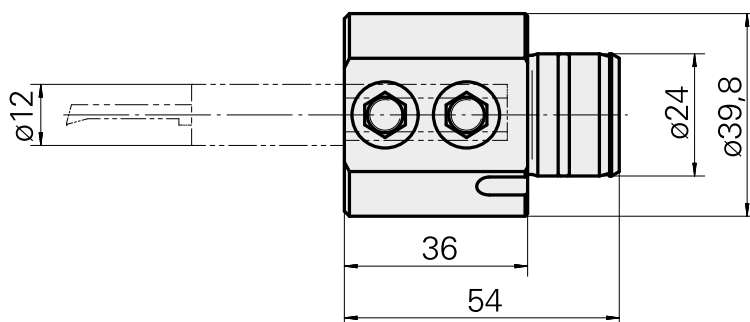

Gravação D12

Características técnicas

| | |
|----------------------|--|
| Acionamento | não acionado |
| Refrigeração | interno |
| Recepção | D12 |
| Pressão (até) | 80 bar |
| X [mm] | 36 |
| Y [mm] | - |
| Z [mm] | - |
| Produtos INDEX TRAUB | ABC65 • TNK42/65 • TNL18 • TNL20 • TNL32-11 • TNL32 • TNL32-11 compact • TNL20-11 • TNL32 compact • TNK40.2-10 • TNL20.2 • TNK40.2 |

Documentos

Não há downloads disponíveis para este produto

Acessórios

Acessórios opcionais

Outros acessórios

[Bucha de montagem com anel D12](#)

ID do produto : 11060576

ID anterior do produto : W94280.21--

[Parafuso de sujeicao M 6x15](#)

ID do produto : 10762814

ID anterior do produto : 900804

[Parafuso de sujeicao M 6x10](#)

ID do produto : 10682377

ID anterior do produto : 900710
