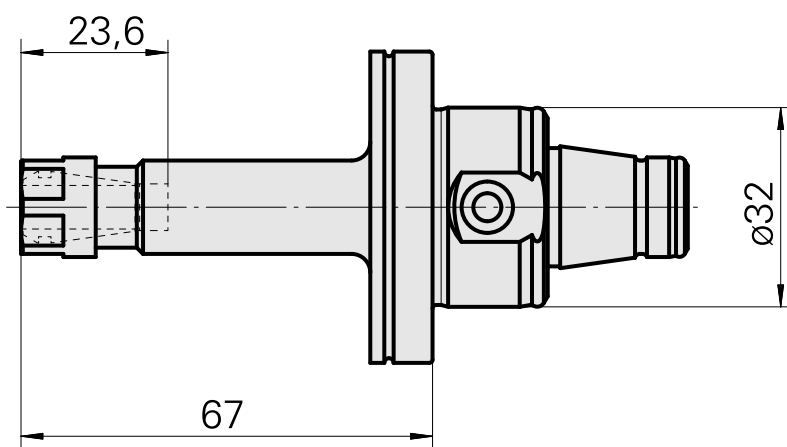

WFB 32-20 ER11, avec écrou de serrage miniature

Données techniques

Catégorie d'accessoires PO

WFB 32-20

Attachement

ER11

Inserts à changement rapide

pince de serrage

Documents

Aucun téléchargement n'est disponible pour ce produit

Accessoires

Nécessaire à l'exploitation

Clé

ID produit : 10401928

Ancienne ID produit : 326792

Catégorie d'accessoires PO Outil	Attachement ER11	Type de pince de bridage ER 11	Type d'écrous de serrage Filet inter à diamètre réduit
Outil pour pinces de serrage Clé pour écrou de serrage			

Accessoires optionnels

Accessoires de porte-outils

Écrou de serrage

ID produit : 10212188

Ancienne ID produit : 326681

Catégorie d'accessoires PO Écrou de serrage	Attachement ER11	Type de pince de bridage ER 11	Type d'écrous de serrage Filet inter à diamètre réduit
--	---------------------	-----------------------------------	---