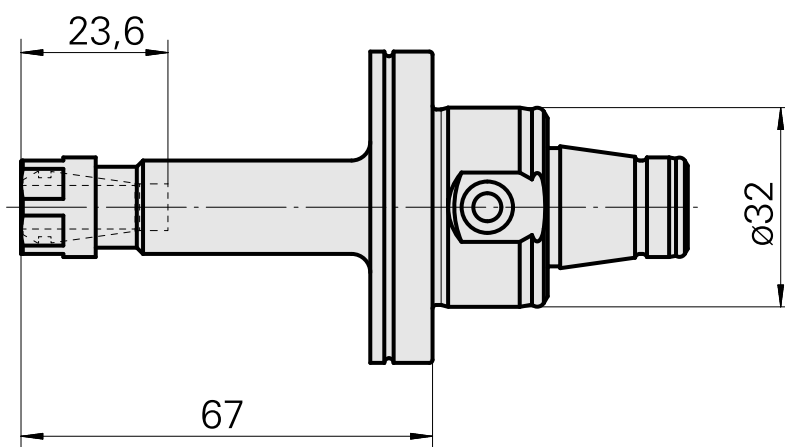

WFB 32-20 ER11, avec écrou de serrage miniature

Technical data

Catégorie d'accessoires PO

WFB 32-20

Attachement

ER11

Inserts à changement rapide

pince de serrage

Documents

No downloads available for this product

Accessories

Required for operation

[Clé](#)

Product ID : 10401928

Previous product ID : 326792

Catégorie d'accessoires PO Outil	Attachement ER11	Type de pince de bridage ER 11	Type d'écrous de serrage Filet inter à diamètre réduit
Outil pour pinces de serrage Clé pour écrou de serrage			

Optional accessories

Accessoires de porte-outils

[Ecou de serrage](#)

Product ID : 10212188

Previous product ID : 326681

TH accessories category Clamping nut	Mounting ER11	Collet type ER 11	Clamping nut type Female thread diameter reduced
---	------------------	----------------------	---