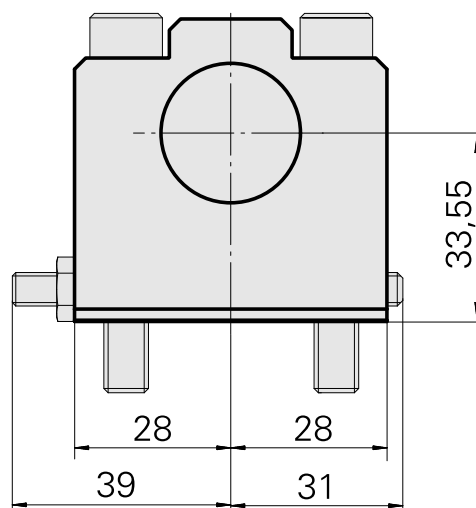

## Pièce porte-foret D25

### Données techniques

Entraînement	non entraîné
Fixation VDI	aucune
Arrosage	central
Pression	20 bar
Attachement	D25
Réversible 180°	non
X [mm]	33,55
Y [mm]	-
Z [mm]	50
Produits INDEX TRAUB	ABC • ABC.2