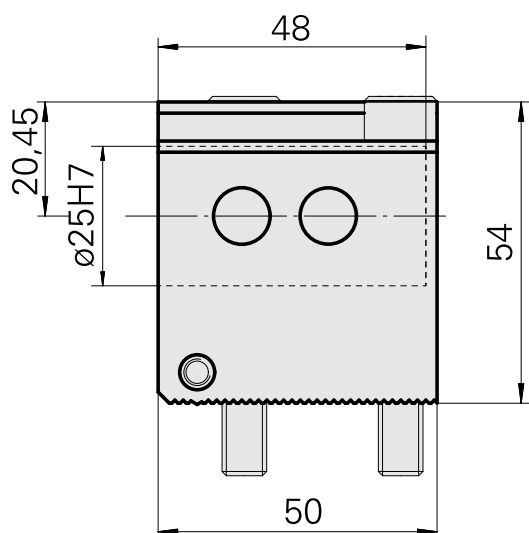

## Pièce porte-foret D25

### Données techniques

Entraînement	non entraîné
Fixation VDI	aucune
Arrosage	central
Pression	20 bar
Attachement	D25
Réversible 180°	non
X [mm]	33,55
Y [mm]	-
Z [mm]	50
Produits INDEX TRAUB	ABC • ABC.2