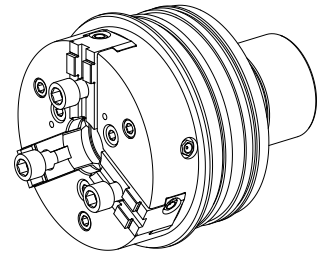

mandrin à 3 mors

Données techniques

Produits INDEX TRAUB	MS52-6.3
Passage de broche	37mm
Côté d'usinage	Broche principale
Fabr. tiers gamme prod.	KFD-HS140/3
Logement de broche	AP133
Fabr. tiers gamme prod.	Roehm