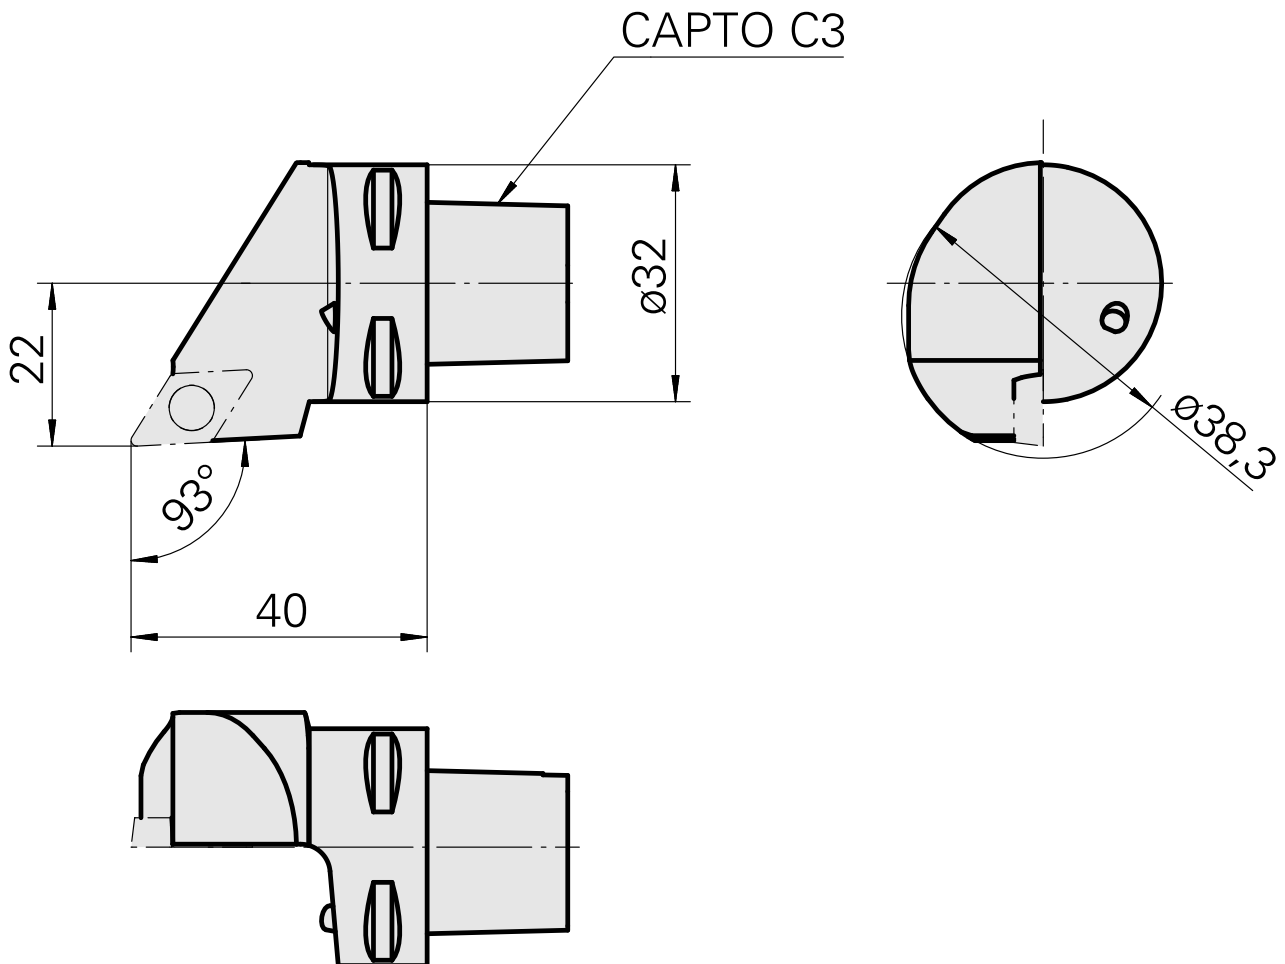

## INDEX CAPTO C3 pour DC.. 11T3., droit, avec rainure de préhenseur

### Technical data

Catégorie d'accessoires PO

INDEX CAPTO C3

Attachement

pour DC.. 11T3..

Inserts à changement rapide

PO de tournage