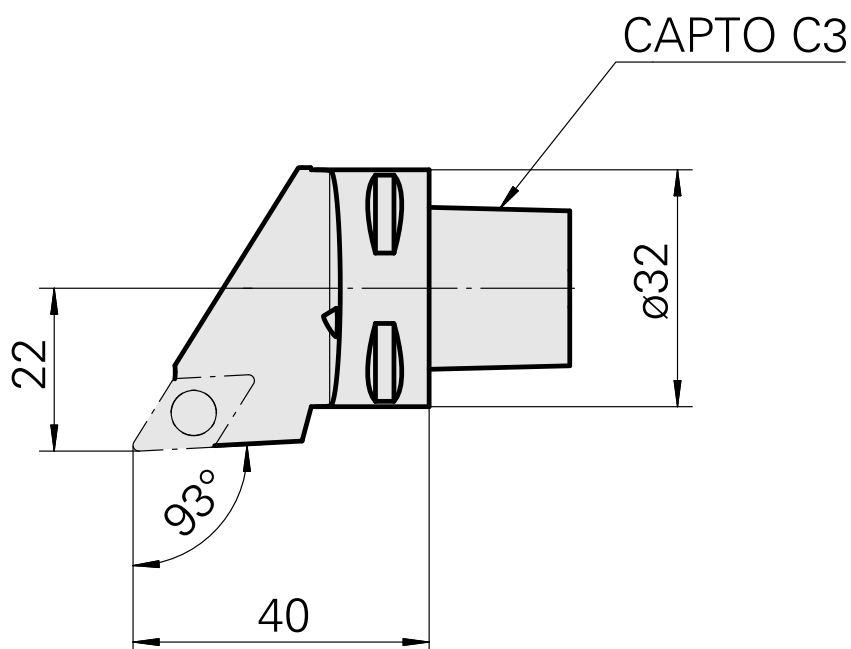

INDEX CAPTO C3 pour DC.. 11T3., droit, avec rainure de préhenseur

Données techniques

Catégorie d'accessoires P0

Attachement

Inserts à changement rapide

INDEX CAPTO C3

pour DC.. 11T3..

P0 de tournage