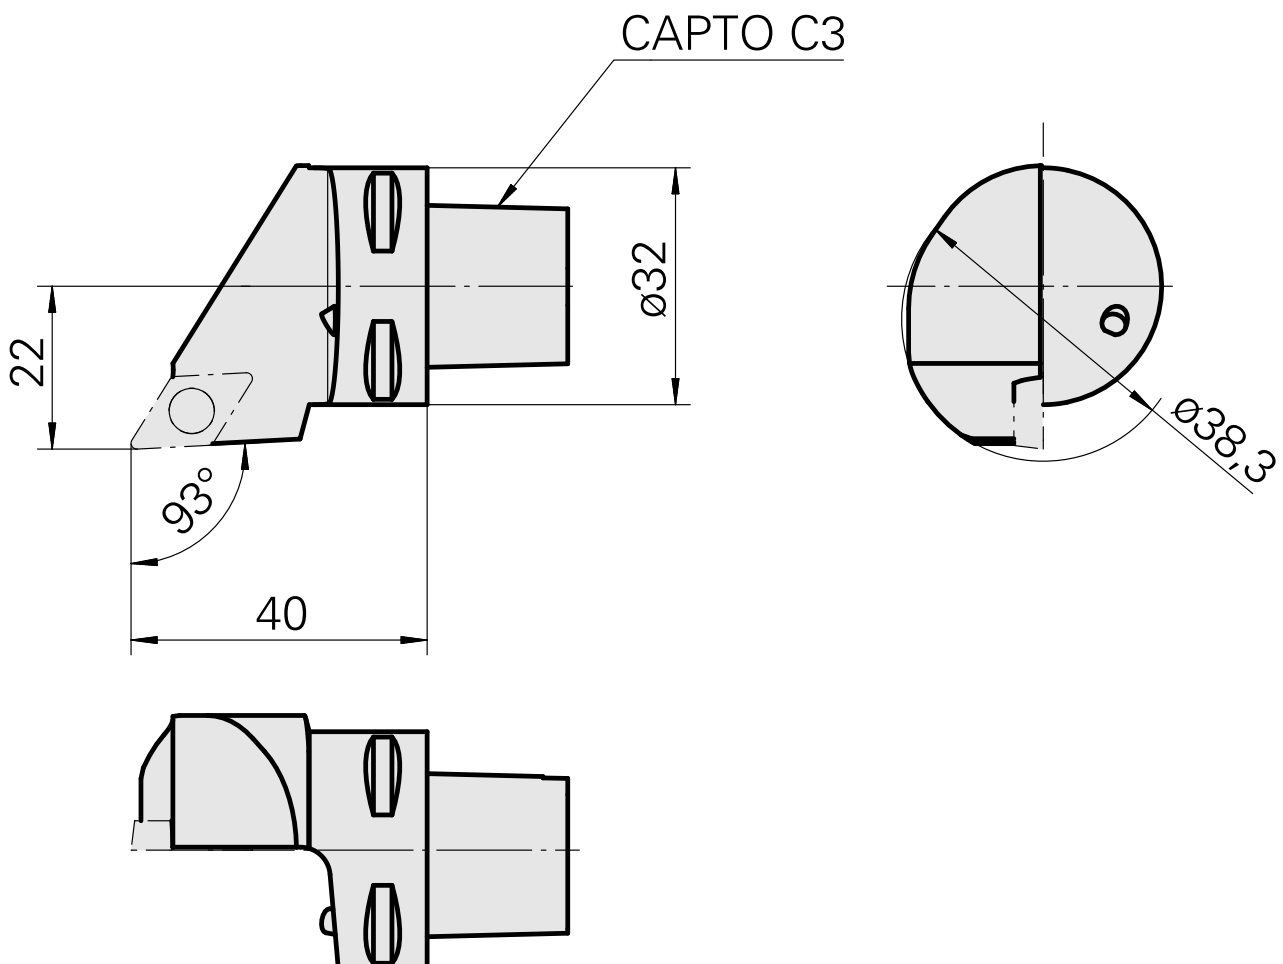

## INDEX CAPTO C3 pour DC.. 11T3., droit, avec rainure de préhenseur

### Caractéristiques techniques

Catégorie d'accessoires PO	INDEX CAPTO C3
Attachement	pour DC.. 11T3..
Inserts à changement rapide	PO de tournage