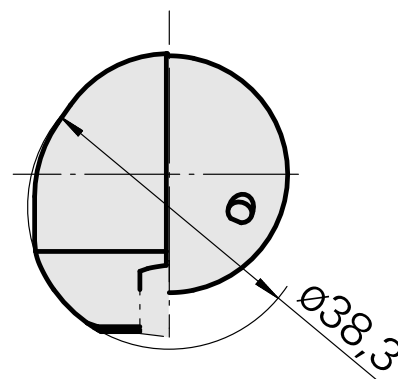

INDEX CAPTO C3 pour DC.. 11T3., droit, avec rainure de préhenseur

Données techniques

Catégorie d'accessoires P0

Attachement

Inserts à changement rapide

INDEX CAPTO C3

pour DC.. 11T3..

P0 de tournage